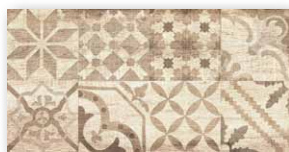

Wood beige decor

25 x 50 x 0,9

~~149,- Kč/ks~~

119,- Kč/ks

□ m²	△ mm	□ m²	□ ks	☀	R	☀
25 x 50	0,9	1,62	13	mat	ne	ne
30,8 x 61,5	0,9	1,32	7	mat	ne	ano

Série Wood, to je moderní klasika, imitace dřeva. Základní nabídku tvoří hladké obkládačky s jemným dekorem dřeva ve formátu 25 x 50 cm. Precizní imitace jemného dřeva na obkládačkách a decentní kontrast dekoru je dominantním prvkem série. Díky svému designu a barevnému ladění umožňuje série Wood velkou variabilitu použití jednotlivých prvků a pokaždé tak může vzniknout nová, unikátní koupelna.