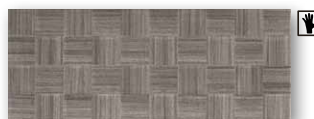

# Geppetto

Detail produktu  
Gappetto marrone

Geppetto crema  
20 x 50 x 0,9  
**389,- Kč/m<sup>2</sup>**

Geppetto marrone  
20 x 50 x 0,9  
**389,- Kč/m<sup>2</sup>**

Geppetto marrone incastro  
dekor 20 x 50 x 0,9  
**439,- Kč/m<sup>2</sup>**