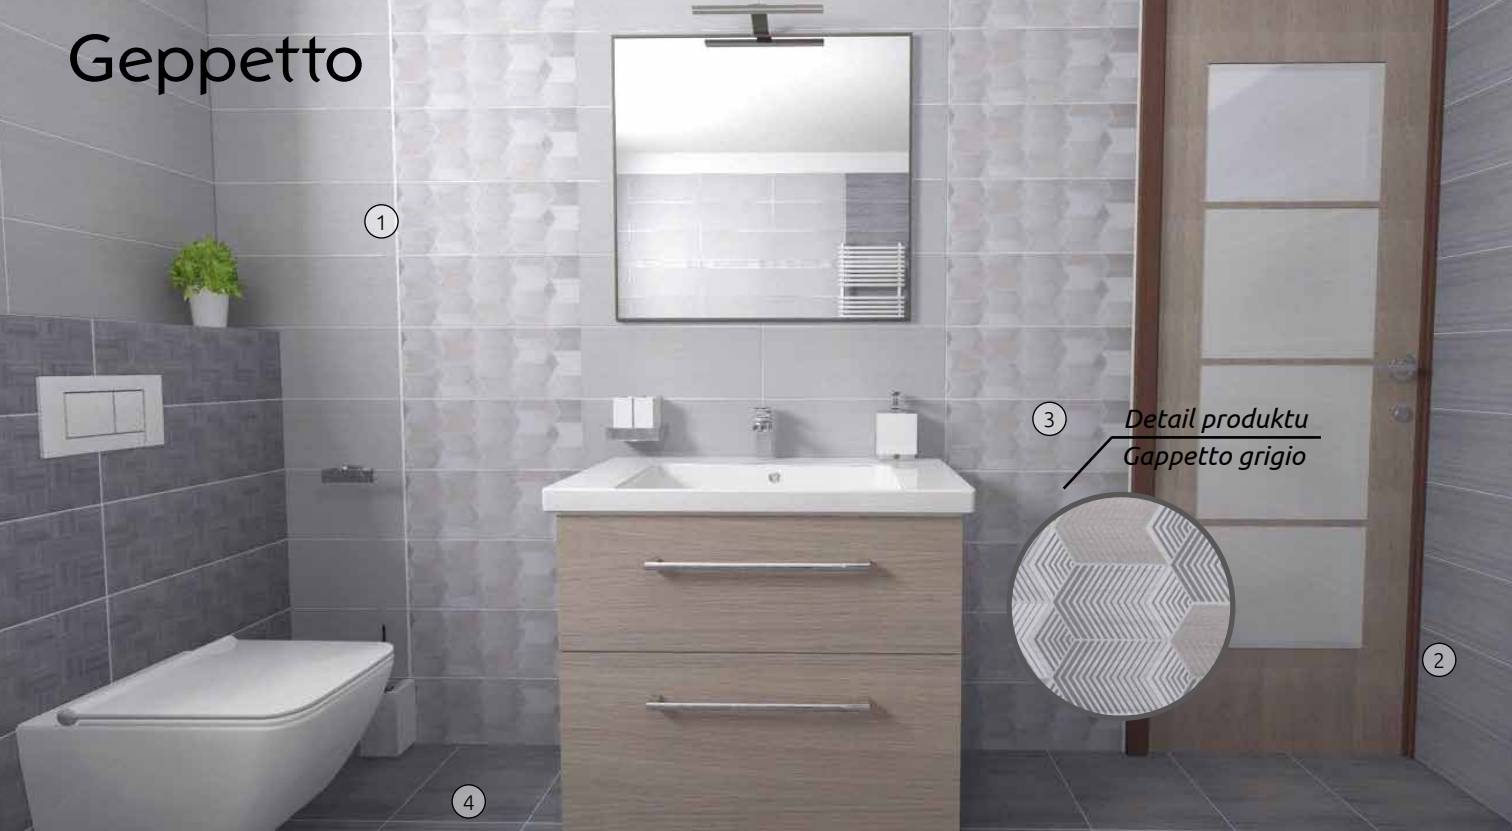

Geppetto

Detail produktu
Geppetto grigio