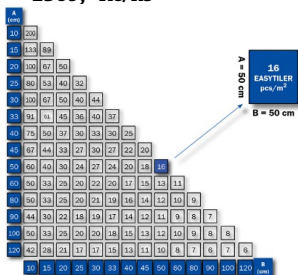

Easytiler

Novinka

K rychlé a kvalitní instalaci obkladů a dlažeb je potřeba mít nejlepší nářadí. S nivelačním systémem EASYTILER docílíte rovinnosti a stejné šířky spáry. Stavěcí distanční spony a nivelační klínky z kvalitního plastu umožňují přesnou a rychlou pokládku.