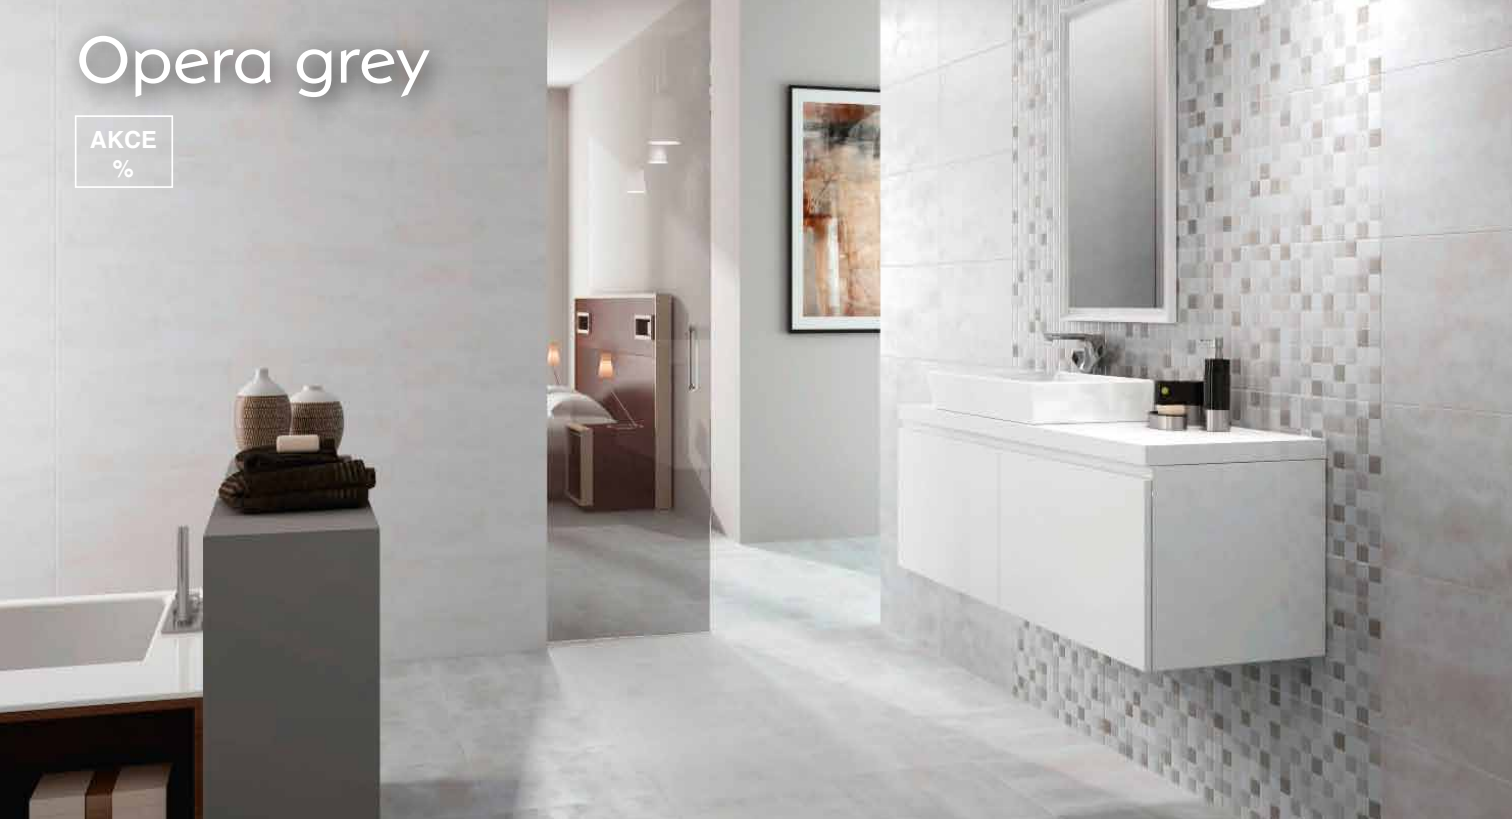

Opera grey

AKCE
%

Opera grey

30 x 60 x 0,9

~~549,- Kč/m²~~

439,- Kč/m²