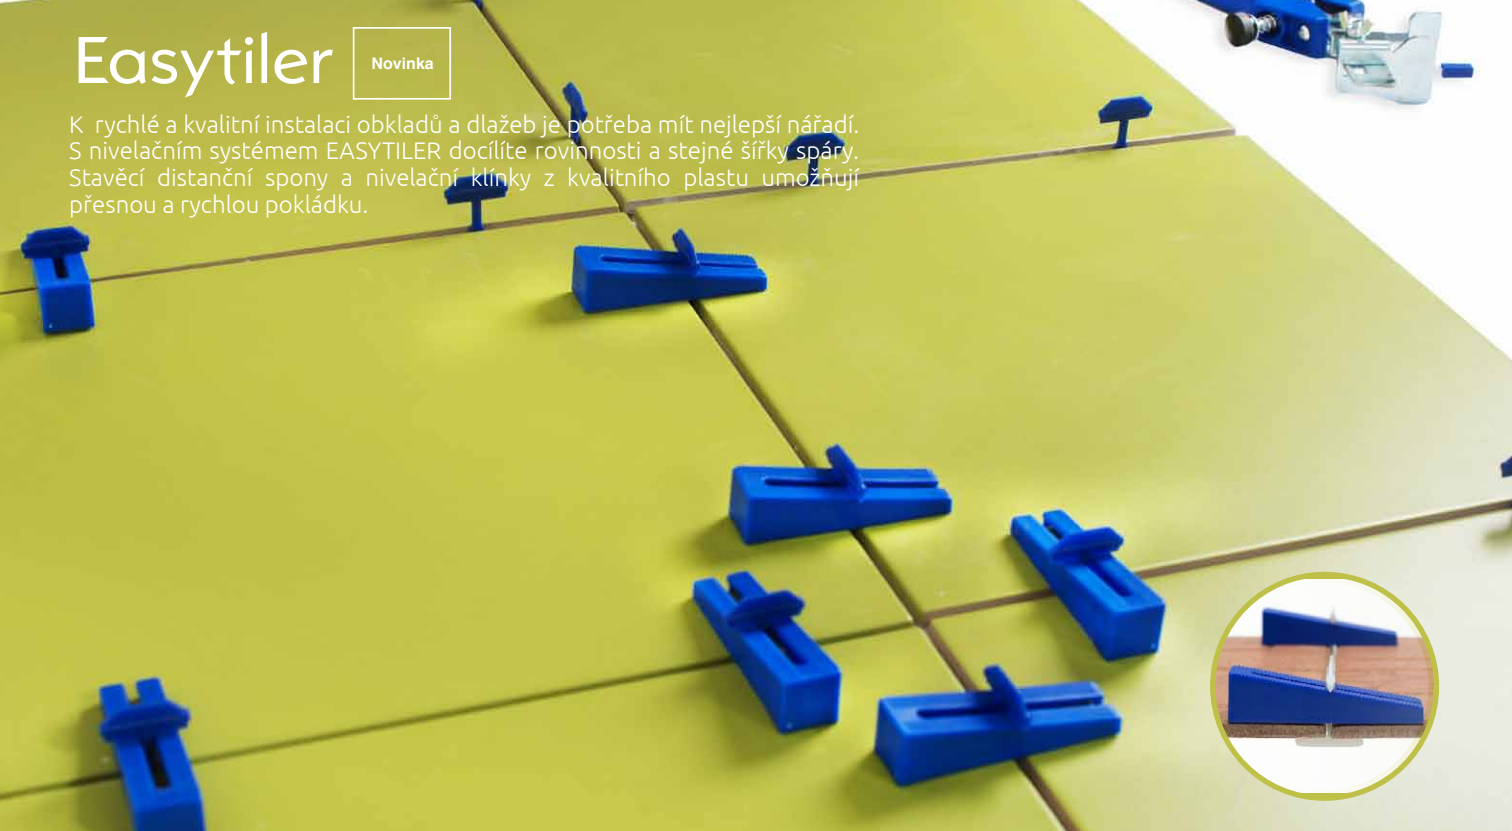

# Easytiler

Novinka

K rychlé a kvalitní instalaci obkladů a dlažeb je potřeba mít nejlepší nářadí. S nivelačním systémem EASYTILER docílíte rovinnosti a stejné šířky spáry. Stavěcí distanční spony a nivelační klínky z kvalitního plastu umožňují přesnou a rychlou pokládku.