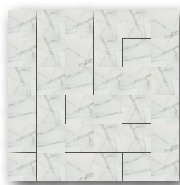

Marble Lappatto mozaika
30 x 30 x 0,9
239,- Kč/ks