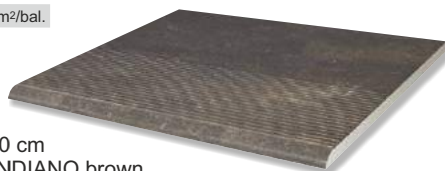

10x20 cm
SCANDIANO brown
parapet
3086485
55,-/ks

30x30 cm
SCANDIANO brown
základní schodovka
drážkovaná
3086614
595,-/m²
0,9 m²/bal.