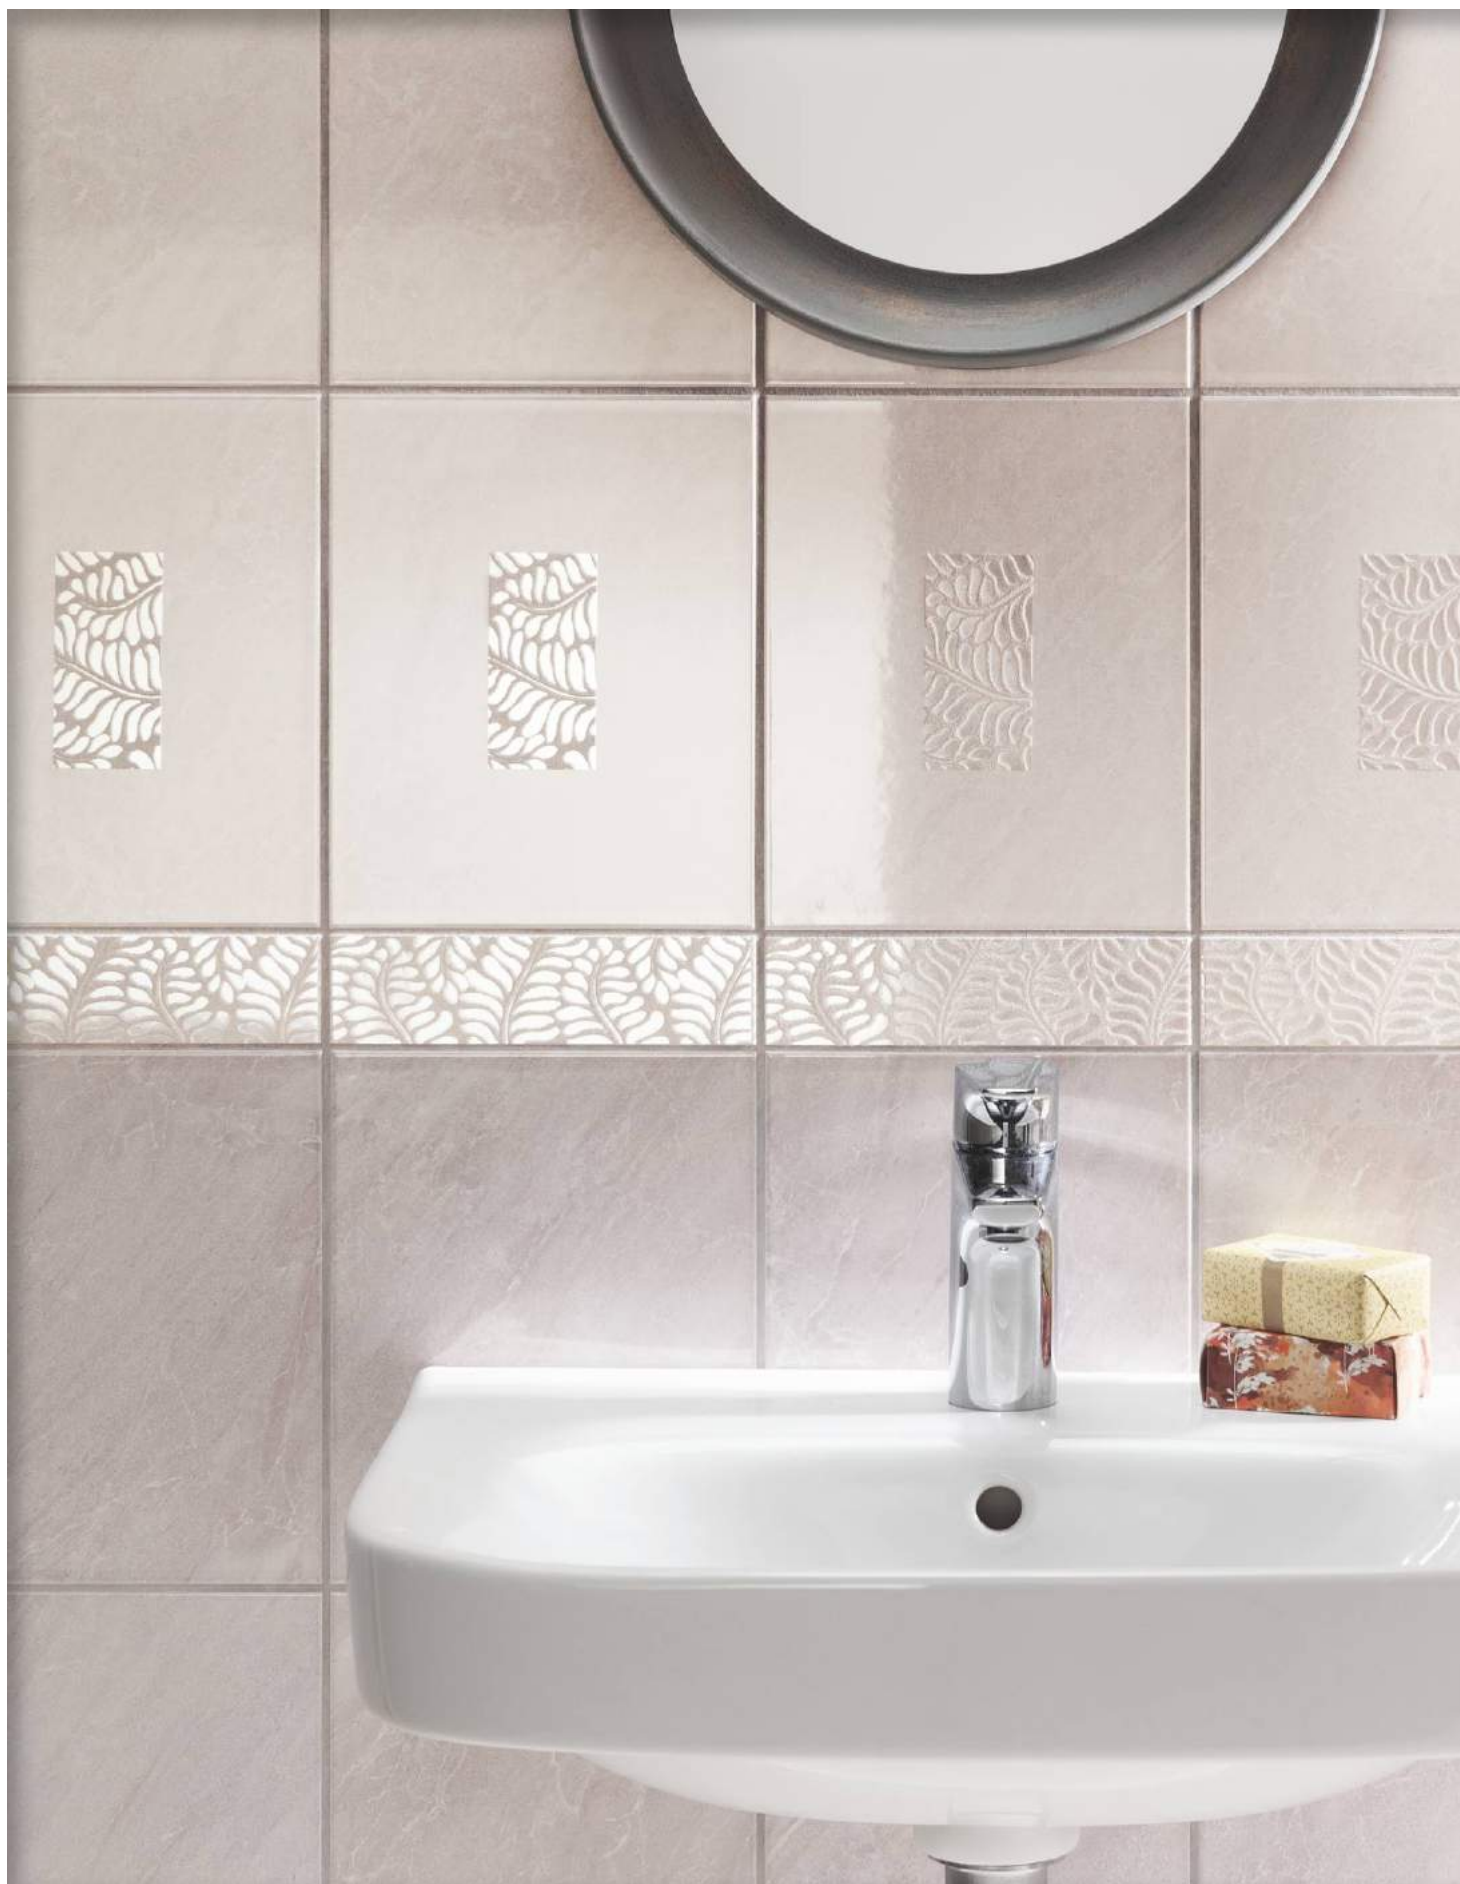

MAGNETIA hexa inserto A
6003374
155,-/ks

MAGNETIA wood listela
6003376
59,-/ks

MAGNETIA patchwork inserto
6003373
155,-/ks

STEEL 17
6003251
155,-/ks

MAGNETIA šedá dlažba
6003371
325,-/m² 1,33 m²/bal.

MAGNETIA grafit dlažba
6003372
325,-/m² 1,33 m²/bal.