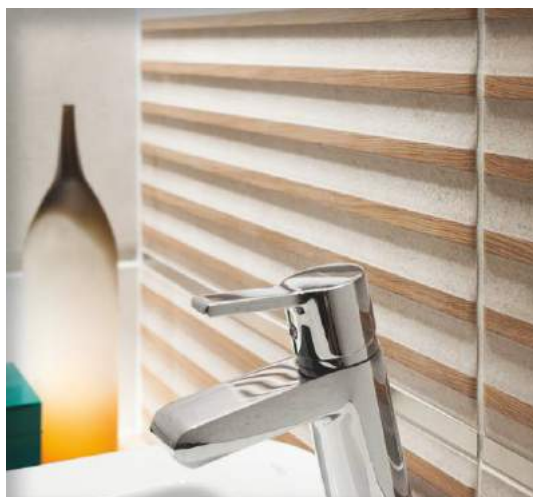

30,8x60,8 cm

M

DOVER grey
6003727
485,-/m²

1,12 m²/bal.

30,8x60,8 cm

M

DOVER graphite
6003725
485,-/m²

1,12 m²/bal.

30,8x60,8 cm

M

DOVER graphite STR
6003726
485,-/m²

0,93 m²/bal.

26,5x29,1 cm

M

DOVER graphite mozaika
6003723
269,-/ks

45x45 cm

M

DOVER grey dlažba
6003721
415,-/m²

1,62 m²/bal.

1,5x60,8 cm

M

STEEL 7 listela
6000801
215,-/ks

45x45 cm

M

DOVER graphite dlažba
6003720
415,-/m²

1,62 m²/bal.

14,8x59,8 cm

M R

WILLOW brown STR dlažba
6003764
555,-/m²

0,9 m²/bal.