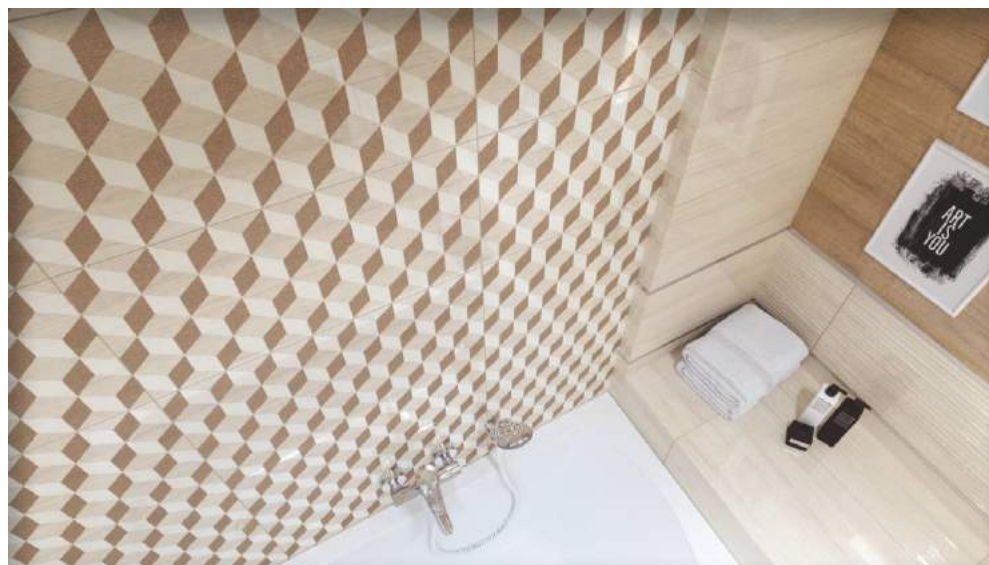

PINETA béžová struktura
6004399
499,-/m² 1,12 m²/bal.

STEEL 7 listela
6000801
215,-/ks

PINIA béžová mozaika
6002886
219,-/ks

PINETA modern béžová inserto
6004413
379,-/ks

PINIA béžová dlažba
6002670
335,-/m² 1,33 m²/bal.