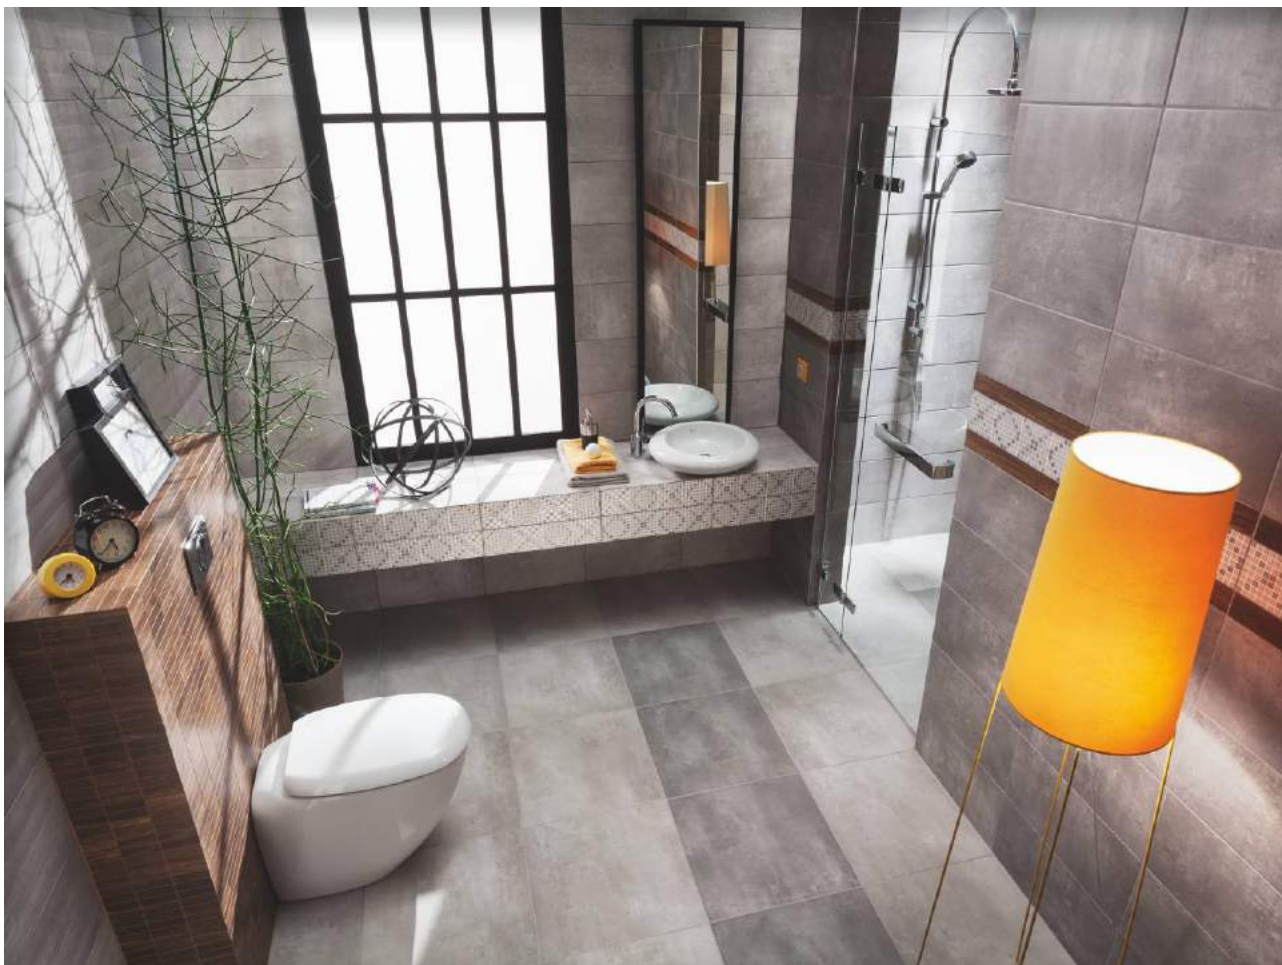

22,3x44,8 cm

M

1,5 m²/bal.

22,3x44,8 cm

M

1,5 m²/bal.

22,3x44,8 cm

M

1,2 m²/bal.

29,8x29,8 cm

M

29,8x29,8 cm

M

5,4x44,8 cm

M

11,1x44,8 cm

L