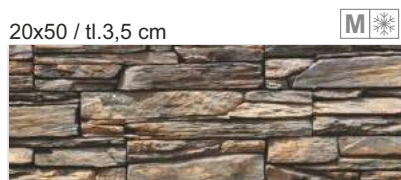

DURANGO JET cuero
5300421
499,-/m²

1 m²/bal.

CAROLINA
2800001
1.646,-/m² 0,5 m²/bal.

TANVALD
2800023
1.646,-/m² 0,5 m²/bal.

DAKOTA
2800003
1.646,-/m² 0,5 m²/bal.

ONTARIO tmavý
2800106
1.646,-/m² 0,5 m²/bal.