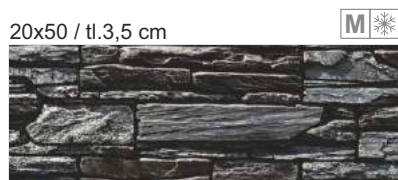

DURANGO JET cuero
5300421
499,-/m²

1 m²/bal.

CAROLINA
2800001
1.646,-/m² 0,5 m²/bal.

TANVALD
2800023
1.646,-/m² 0,5 m²/bal.

DAKOTA
2800003
1.646,-/m² 0,5 m²/bal.

ONTARIO tmavý
2800106
1.646,-/m² 0,5 m²/bal.