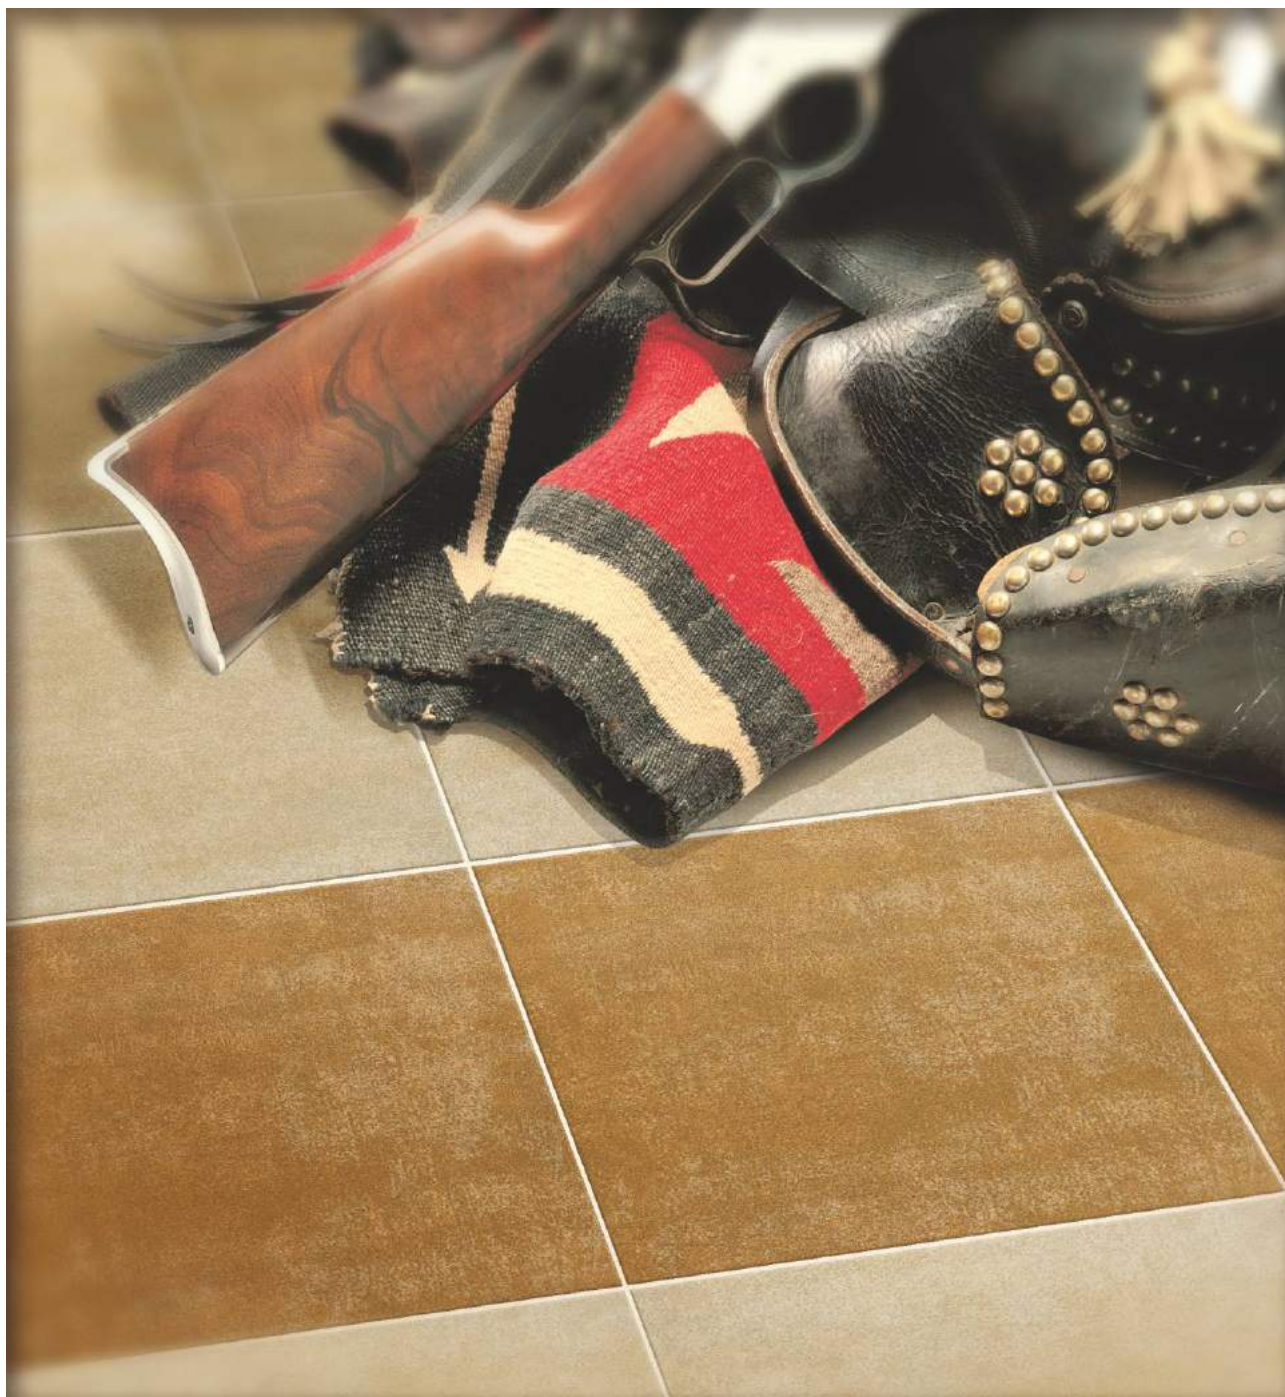

REDO giallo
3113468
209,-/m² 1,62 m²/bal.