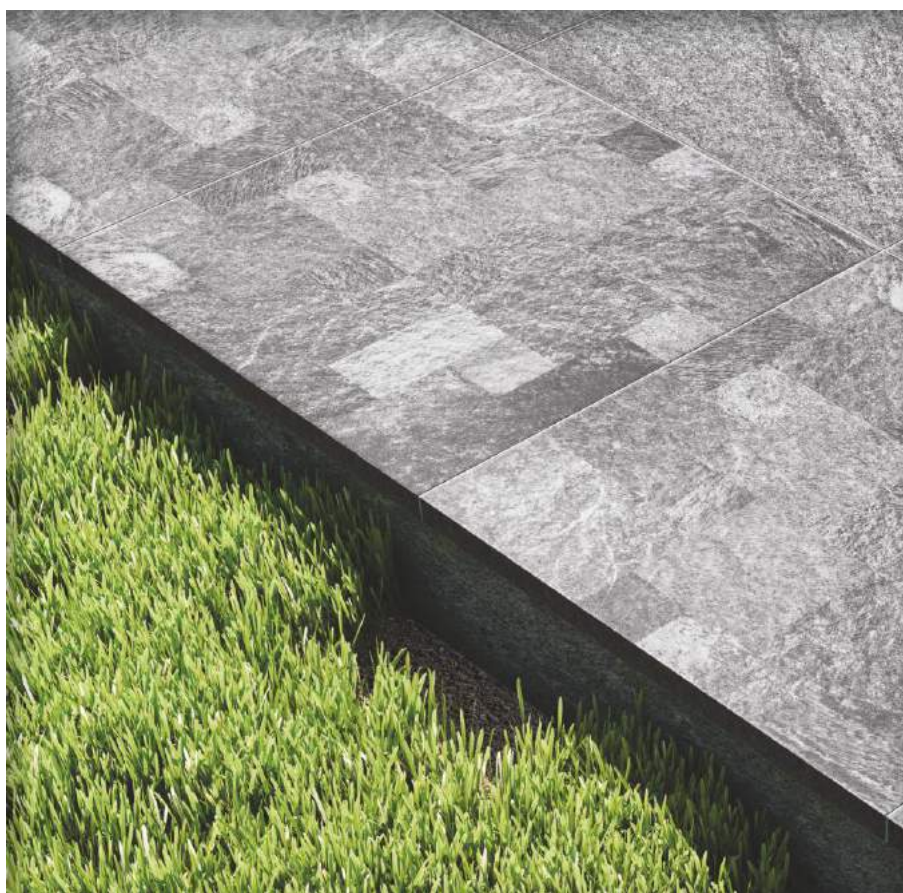

42x42 cm

G409 grey
4002418
305,-/m²

1,41 m²/bal.

42x42 cm

G409 grey mix
4002419
305,-/m²

1,41 m²/bal.