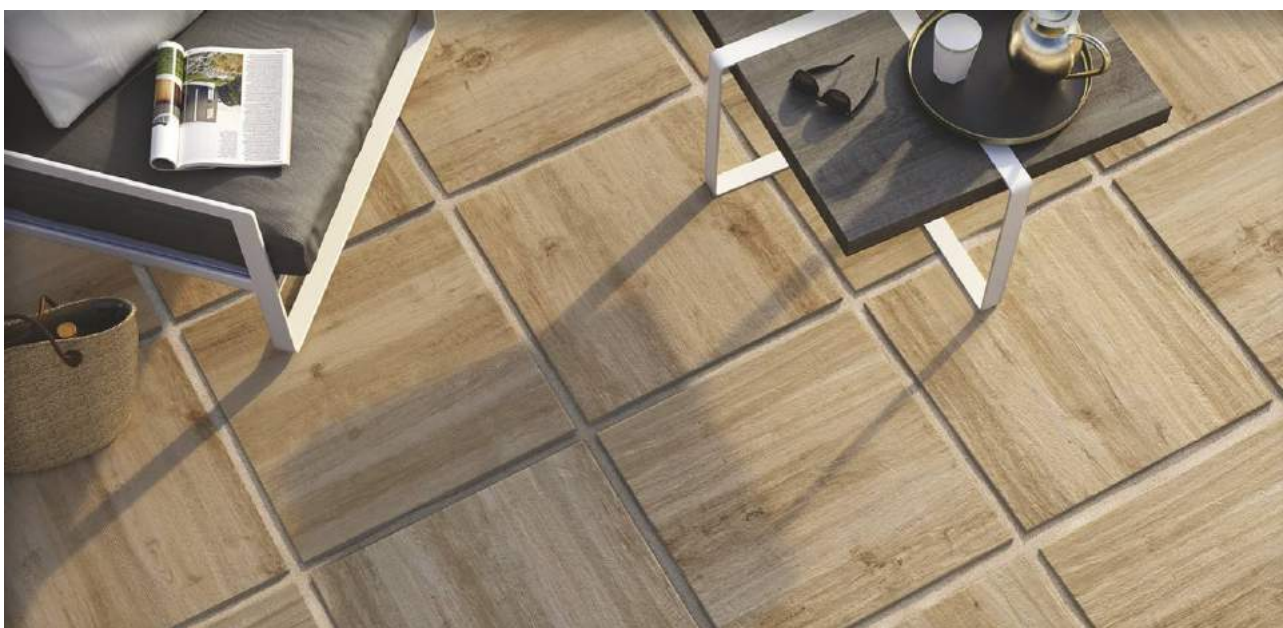

60x60 cm

0,72 m²/bal.

60x60 cm

0,72 m²/bal.

60x60 cm

0,72 m²/bal.

60x60 cm

0,72 m²/bal.