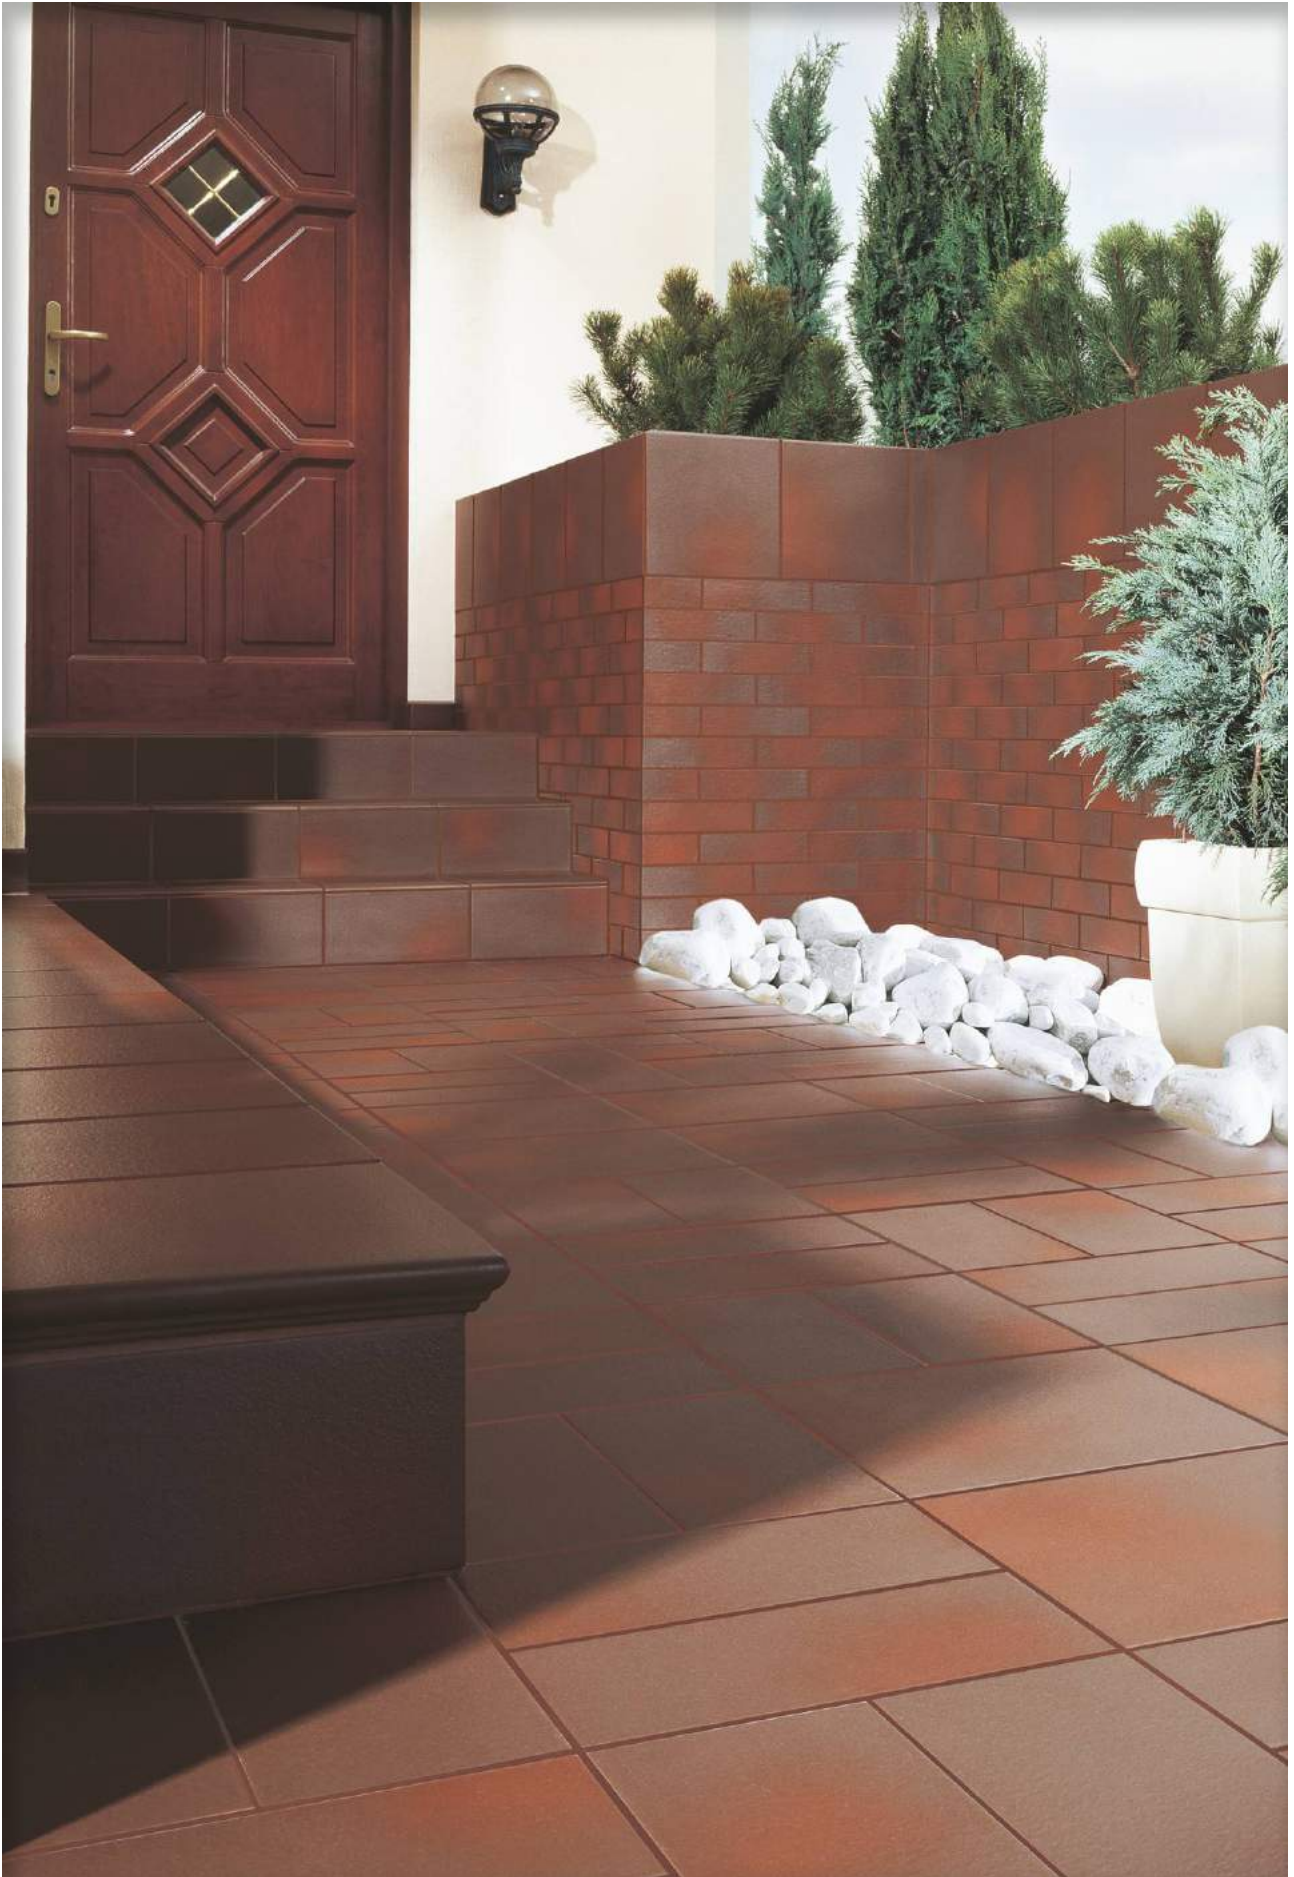

33x33 cm
SEMIR beige
rohová schodovka
s nosem rustikální
3020106
595,-/ks

30x33 cm
SEMIR beige
schodovka s nosem rustikální
3020083
385,-/ks

24,5x6,58x0,74 cm **P** 

AQUARIUS
beige
3020502
305,-/m²

0,71 m²/bal.