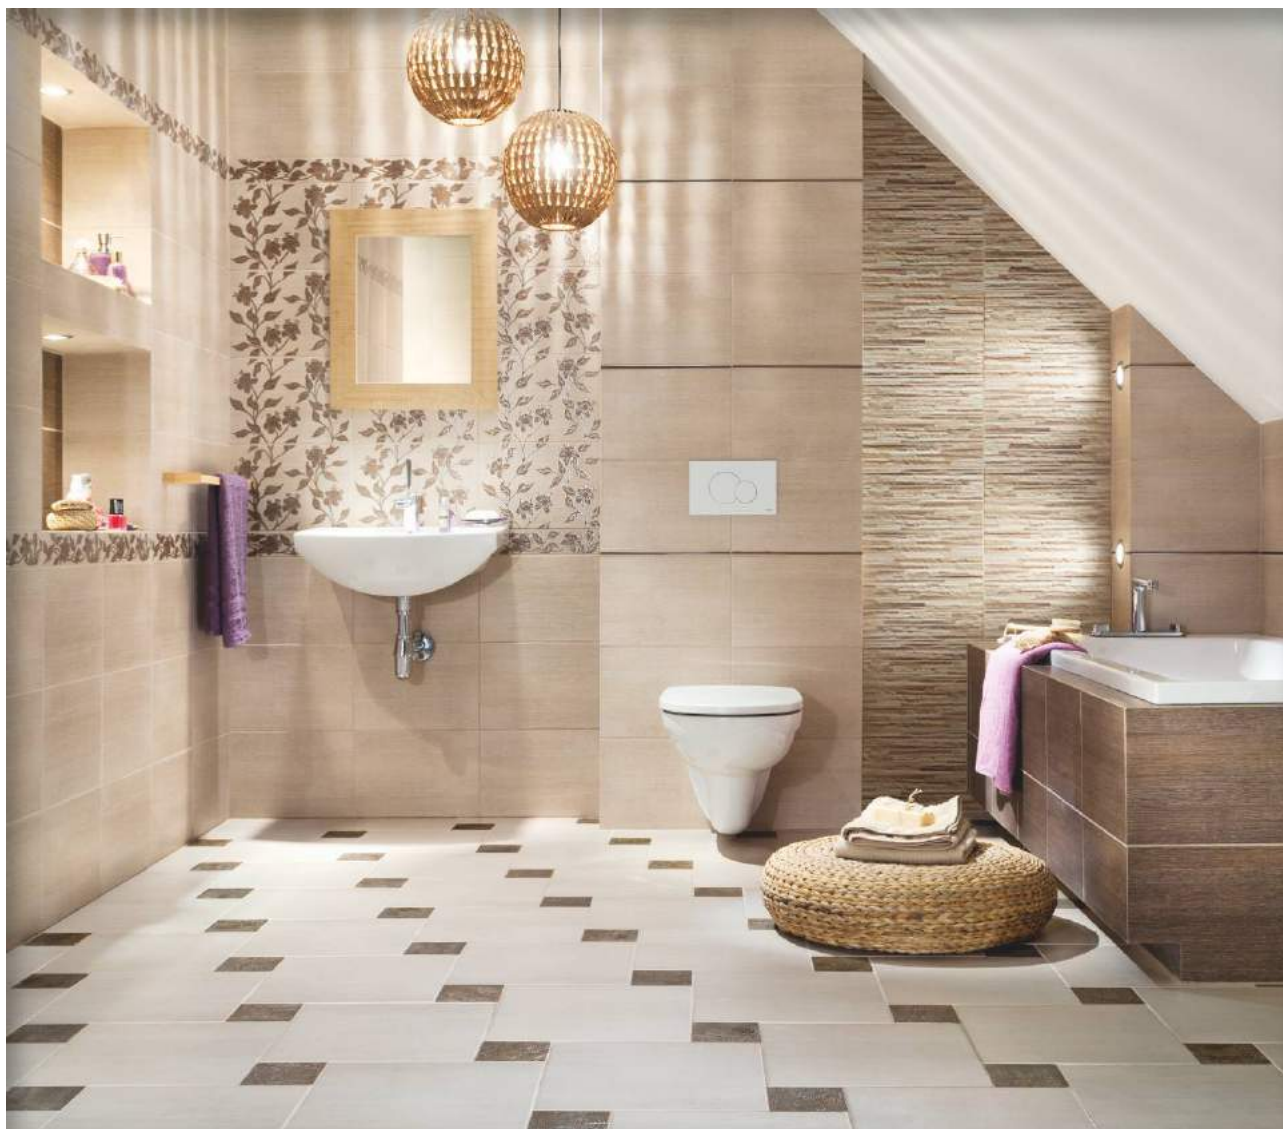

MORINGA hnědá skleněná listela
6003244
229,-/ks

45x45 cm

MORINGA béžová dlažba
6003241
515,-/m²

1,62 m²/bal.

25x36 cm M

CASTANIO béžová
6002447
299,-/m² 1,35 m²/bal.

25x36 cm M

CASTANIO hnědá
6002448
299,-/m² 1,35 m²/bal.