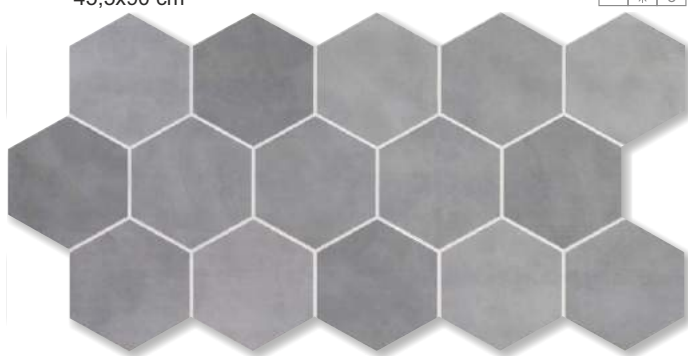

45,5x90 cm

CENTAURO perla
5301756
699,-/m²

1,02 m²/bal.

45,5x90 cm

CENTAURO gris
5301758
699,-/m²

1,02 m²/bal.

45,5x90 cm

CENTAURO antracita
5301757
699,-/m²