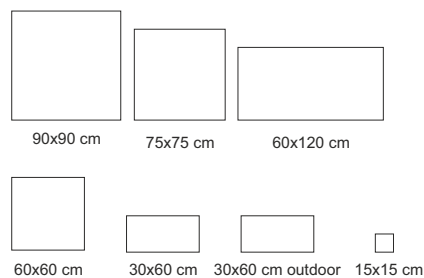

60x60 cm

BLOCK black MLJG
5004723
690,-/m²

BLOCK black lesk MLKR
5004730
995,-/m² 1,08 m²/bal.

60x60 cm

BLOCK mocha MLJH
5004726
690,-/m²

BLOCK mocha lesk MLKS
5004733
995,-/m² 1,08 m²/bal.

Většina obkladů série je dostupná
v těchto rozměrech: