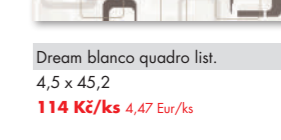

Dream blanco quadro list.
4,5 x 45,2
114 Kč/ks 4,47 Eur/ks