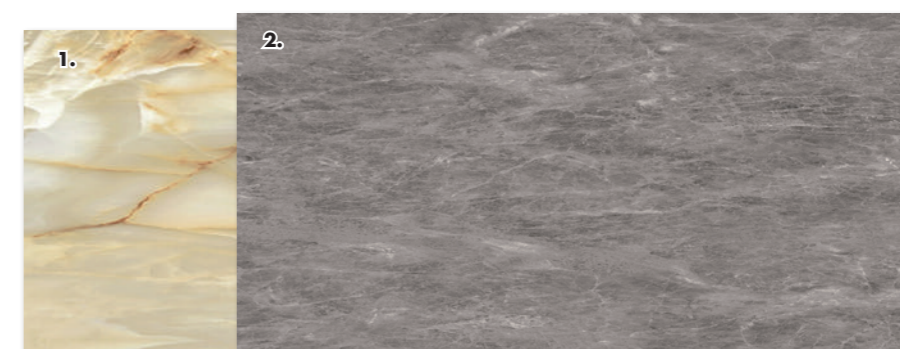

1. Carrara diamond
60 x 60
1,44 m²/balení
699 Kč/m² 27,41 Eur/m²

1. Onyx gold grande / 2. Orlando gris grande
60 x 120
1,44 m²/balení
998 Kč/m² 39,14 Eur/m²

1. Calacata crema grande / 2. Miami grey grande
60 x 120
1,44 m²/balení
998 Kč/m² 39,14 Eur/m²