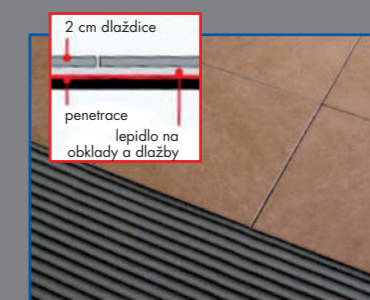

PEVNÁ POKLÁDKA V EXTERIÉRU NEBO INTERIÉRU (s podlahovým vytápěním nebo bez něj)
2 cm dlaždice budou pevně podlepeny na nosné podložce (cementový nebo asfaltový potěr uvnitř / betonový podklad venku).