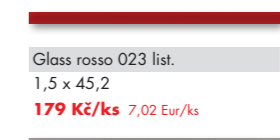

Dream blanco quadro dekor
31,6 x 45,2
299 Kč/ks 11,73 Eur/ks

Dream mix mozaika
4,8 x 4,8 / 30 x 30
198 Kč/ks 7,76 Eur/ks

Dream marengo
31,6 x 31,6 / 1,6 m² / balení
429 Kč/m² 16,82 Eur/m²

Dream perla
31,6 x 31,6 / 1,6 m² / balení
429 Kč/m² 16,82 Eur/m²