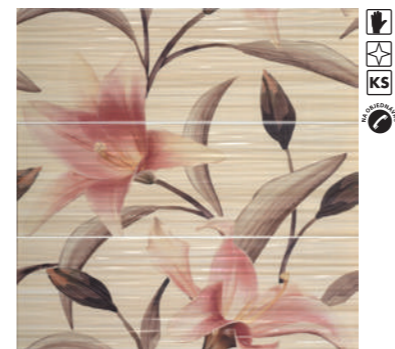

Adriana choco/burdeos dekor set 3x (20x60)
3 x 20 x 60
2 289 Kč/set 89,76 Eur/set