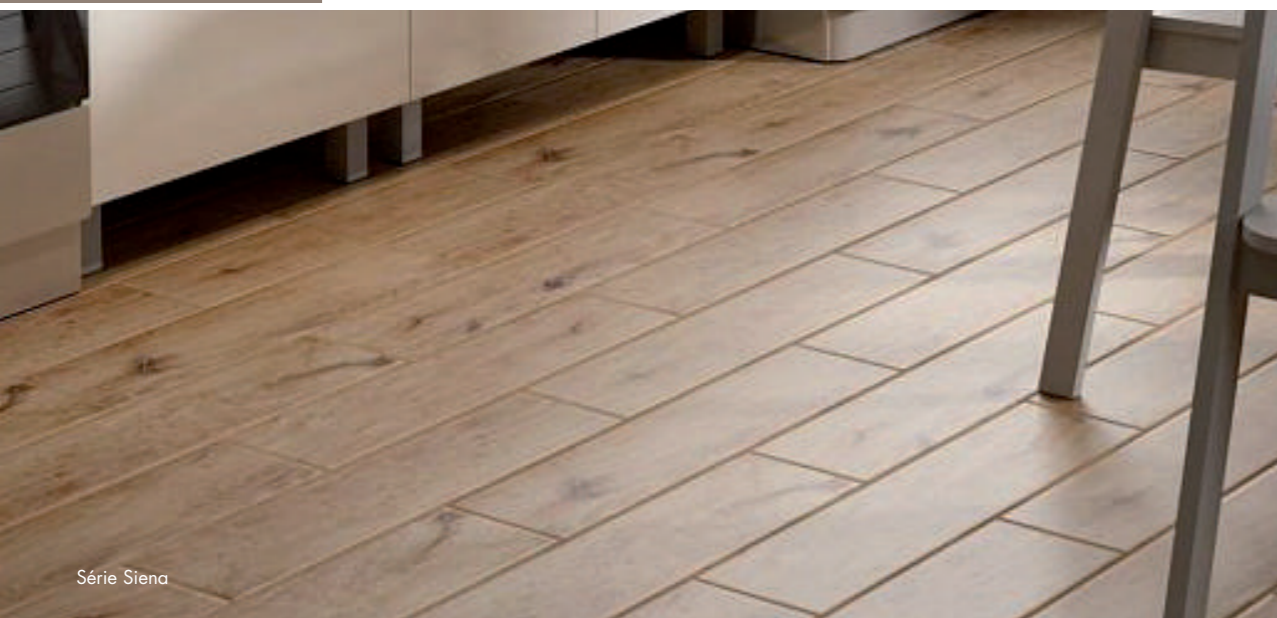

Scandi

PEI 4 R11 M² R9

Scandi soft grey
31 x 62 / 1,54 m²/balení
379 Kč/m² 14,86 Eur/m²

Scandi soft grey
15,5 x 62 / 1,15 m²/balení
399 Kč/m² 15,65 Eur/m²

PEI 4 R11 M² R9

Scandi grey
31 x 62 / 1,54 m²/balení
379 Kč/m² 14,86 Eur/m²

Scandi grey
15,5 x 62 / 1,15 m²/balení
399 Kč/m² 15,65 Eur/m²

* název dlažby se může lišit (metropolis/scandi)

Metropolis

PEI 4 R11 M² R9

1. Metropolis cream
31 x 62 / 1,54 m²/balení
379 Kč/m² 14,86 Eur/m²

2. Metropolis cream
15,5 x 62 / 1,15 m²/balení
399 Kč/m² 15,65 Eur/m²

PEI 4 R11 M² R9

1. Metropolis beige
31 x 62 / 1,54 m²/balení
379 Kč/m² 14,86 Eur/m²

2. Metropolis beige
15,5 x 62 / 1,15 m²/balení
399 Kč/m² 15,65 Eur/m²

* název dlažby se může lišit (metropolis/scandi)

Siena

1. Siena beige / 2. Siena grigia / 3. Siena marrone
15,5 x 62 / 1,15 m²/balení
399 Kč/m² 15,65 Eur/m²

1. Siena beige / 2. Siena grigia / 3. Siena marrone
31 x 62 / 1,54 m²/balení
379 Kč/m² 14,86 Eur/m²

PEI 4 R10 M² R9