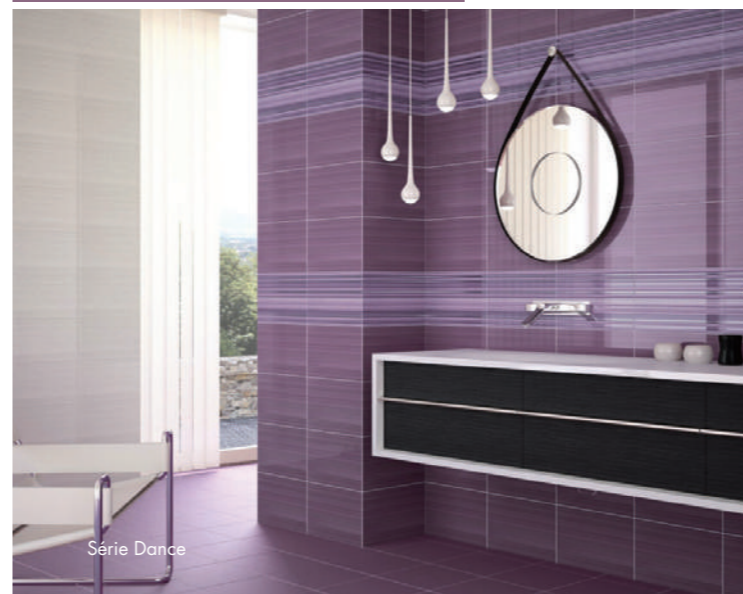

Listela Inox 2x100 cm leštěná/kartáčovaná nerez **199 Kč/ks** 7,80 Eur/ks

Dance