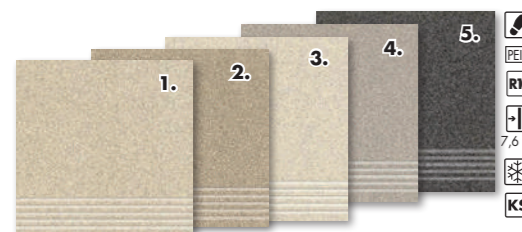

Gres 02 bež, 04 braz, 13 szary, 14 ciemny szary, 15 czarny sokl
7,8 x 30 x 0,76
49 Kč/ks 1,92 Eur/ks

Schodnice 1. Gres 02 bež, 2. Gres 04 braz, 3. Gres 13 szary, 4. Gres 14 ciemny szary, 5. Gres 15 czarny
30 x 30 x 0,76
49 Kč/ks 1,92 Eur/ks