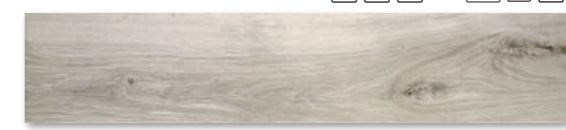

Oregon gris rect.
20 x 120 / 0,96 m²/balení
959 Kč/m² 37,61 Eur/m²