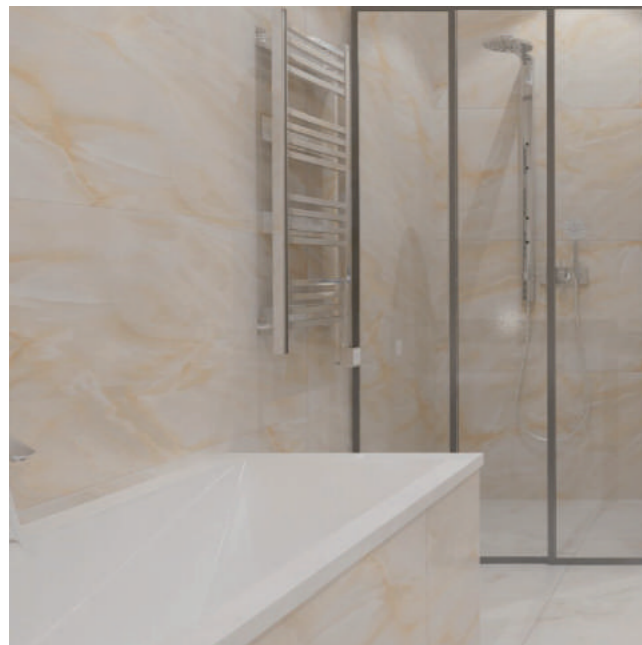

1. Calacata crema grande / 2. Miami grey grande
60 x 120
1,44 m²/balení
998 Kč/m² 39,14 Eur/m²