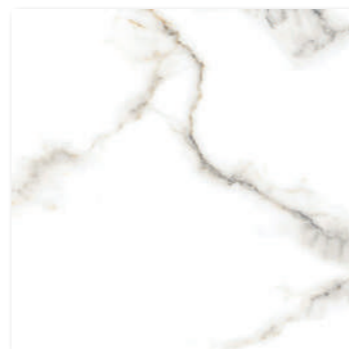

1. Carrara diamond
60 x 60
1,44 m²/balení
699 Kč/m² 27,41 Eur/m²