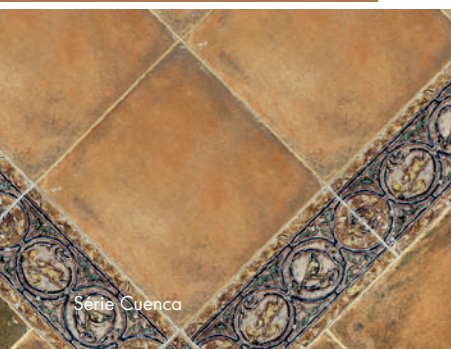

Barro cenefa
16 x 33,3
159 Kč/ks 6,24 Eur/ks

Barro cantonera
16 x 16
99 Kč/ks 3,88 Eur/ks

Barro sokl rojo
8 x 33,3
49 Kč/ks 1,92 Eur/ks

Cuenca

Série Cuenca

Cuenca cantonera
16 x 16
99 Kč/ks 3,88 Eur/ks

Cuenca cenefa
16 x 33,3
159 Kč/ks 6,24 Eur/ks