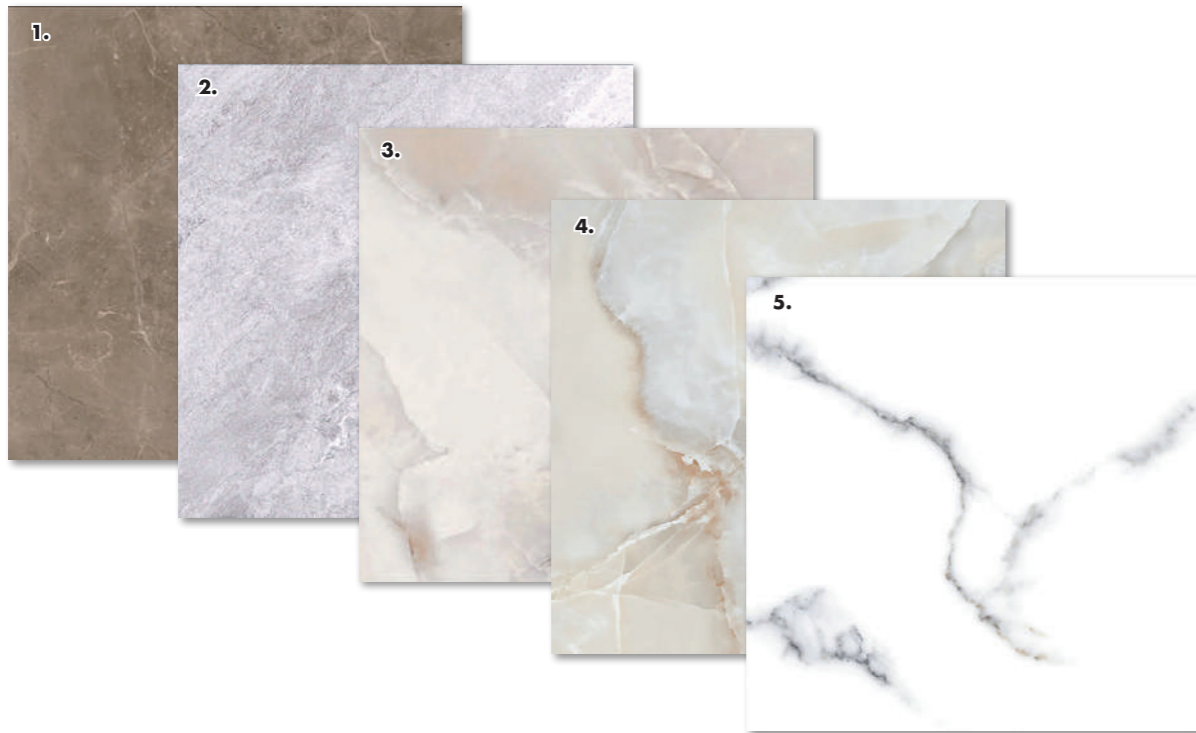

1. Pulpis moka / 2. Royal granite / 3. Onyx premium / 4. Onyx gold / 5. Carrara diamond
80 x 80
1,44 m²/balení
899 Kč/m² 33,92 Eur/m²