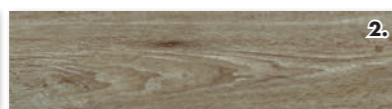

1. Siena beige / 2. Siena grigia / 3. Siena marrone
15,5 x 62 / 1,15 m²/balení
399 Kč/m² 15,65 Eur/m²

1. Siena beige / 2. Siena grigia / 3. Siena marrone
31 x 62 / 1,54 m²/balení
379 Kč/m² 14,86 Eur/m²

PEI 4 R10 M² R9