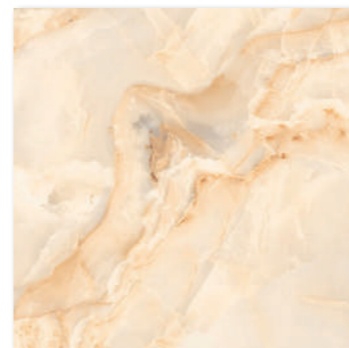

Onyx gold
60 x 60
1,44 m²/balení
699 Kč/m² 27,41 Eur/m²