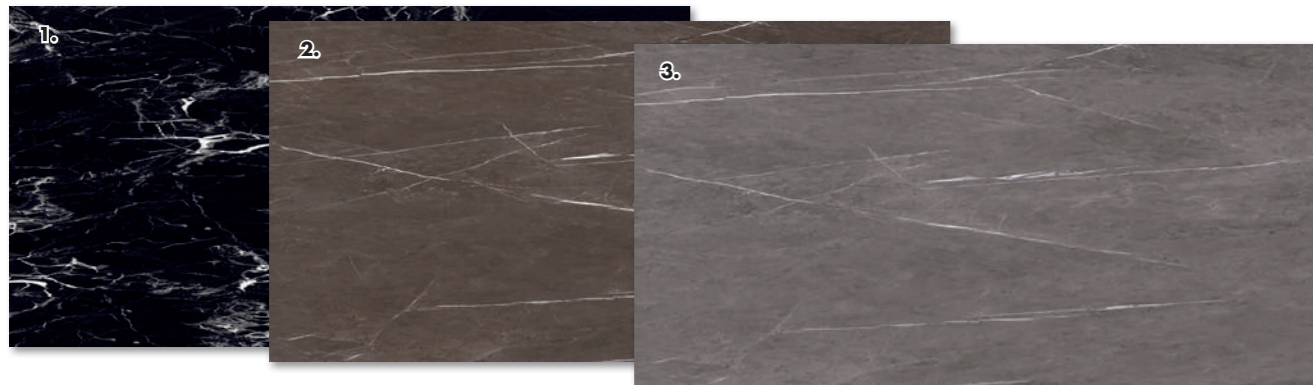

1. Carrara diamond
60 x 60
1,44 m²/balení
699 Kč/m² 27,41 Eur/m²

1. Onyx gold grande / 2. Orlando gris grande
60 x 120
1,44 m²/balení
998 Kč/m² 39,14 Eur/m²

1. Calacata crema grande / 2. Miami grey grande
60 x 120
1,44 m²/balení
998 Kč/m² 39,14 Eur/m²