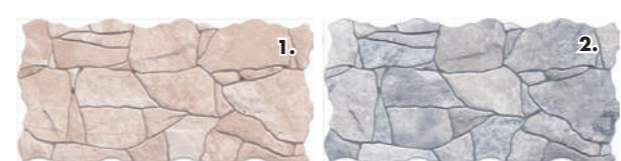

P.

1. P. BEIGE H1343 / 2. P. GRIS H1345
23 x 46 / 1,4 m²/balení
459 Kč/m² 18,00 Eur/m²