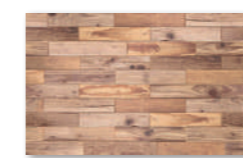

EKW. dekor brown
25 x 40
99 Kč/ks 3,88 Eur/ks