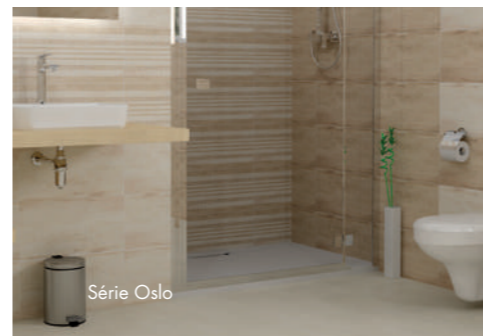

OS.

Série Oslo

OS. beige
25 x 50 / 1,62 m²/balení
349 Kč/m² 13,69 Eur/m²

OS. brown
25 x 50 / 1,62 m²/balení
349 Kč/m² 13,69 Eur/m²

OS. pasy
25 x 50 / 1,62 m²/balení
125 Kč/ks 4,90 Eur/ks

Prestige

Série Prestige