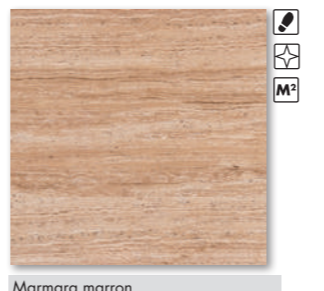

Marmara marron
45 x 45 / 1,42 m²/balení
449 Kč/m² 17,61 Eur/m²