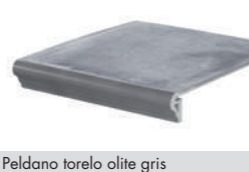

Peldano torelo olite gris
33,3 x 33,3 / 36
299 Kč/ks 11,73 Eur/ks