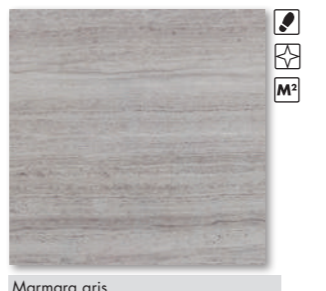

Marmara gris
25 x 50 / 2 m²/balení
429 Kč/m² 16,32 Eur/m²

Marmara crema
25 x 50 / 2 m²/balení
429 Kč/m² 16,32 Eur/m²

Marmara perla
25 x 50 / 2 m²/balení
429 Kč/m² 16,32 Eur/m²

Marmara marron
25 x 50 / 2 m²/balení
429 Kč/m² 16,32 Eur/m²