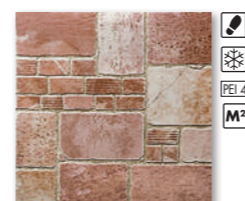

Paladiana-Ana

Paladiana red
33 x 33 / 1,52 m²/balení
329 Kč/m² 12,90 Eur/m²