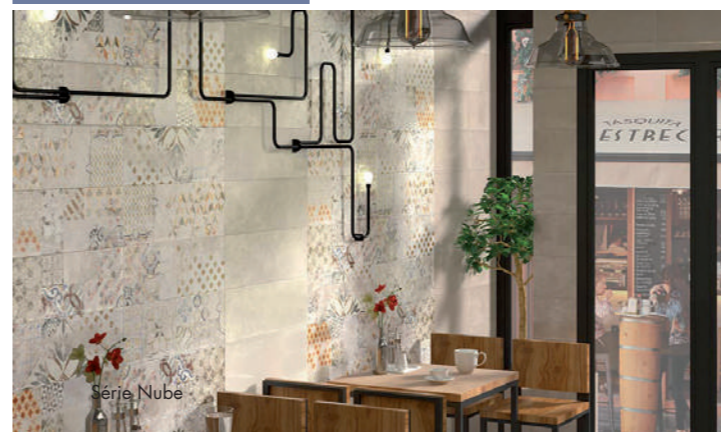

Kendal grey urban
30,7 x 60,7 / 1,44 m²/balení
499 Kč/m² 19,57 Eur/m²

Listela Inox 2x100 cm leštěná/kartáčovaná nerez **199 Kč/ks** 7,80 Eur/ks

Nube

Série Nube

Nube perla
20 x 60 / 1,44 m²/balení
419 Kč/m² 16,43 Eur/m²