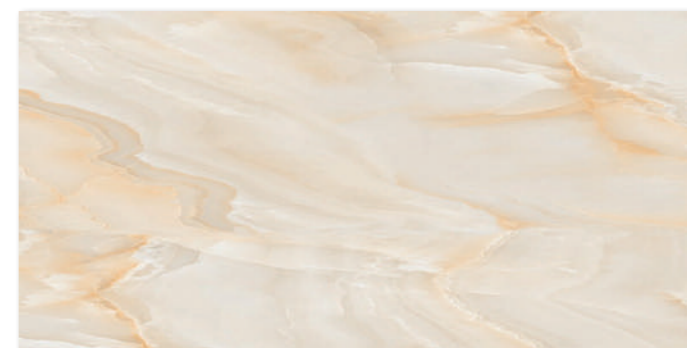

Onyx beige grande
60 x 120
1,44 m²/balení
998 Kč/m² 39,14 Eur/m²