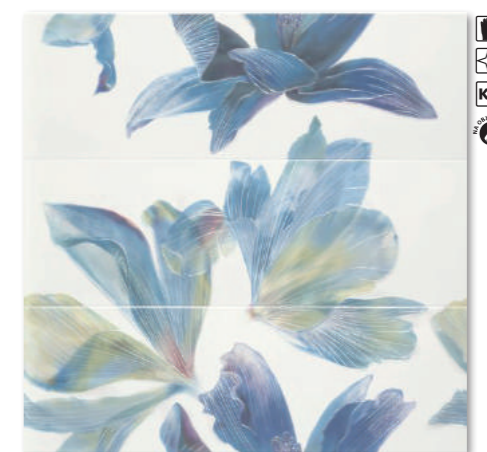

Bloom aqua/lime set decor
SET 3x (28 x 85) x 0,95
3 890 Kč/set 152,55 Eur/set