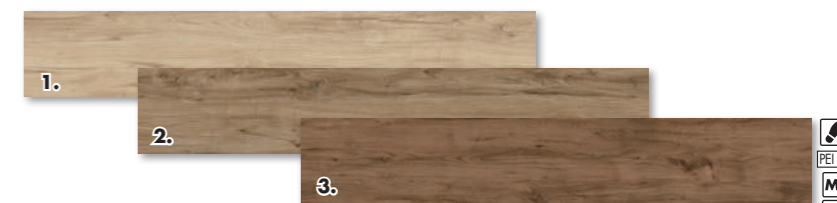

Dubai

Dubai beige
33 x 33
1,96 m²/balení
299 Kč/m² 11,73 Eur/m²

Dubai red
33 x 33
1,96 m²/balení
299 Kč/m² 11,73 Eur/m²

AR. rect

AR. Light beige rect. / 2. AR. honey rect. / 3. AR. brown rect.

15 x 90 / 1,22 m²/balení
489 Kč/m² 19,18 Eur/m²