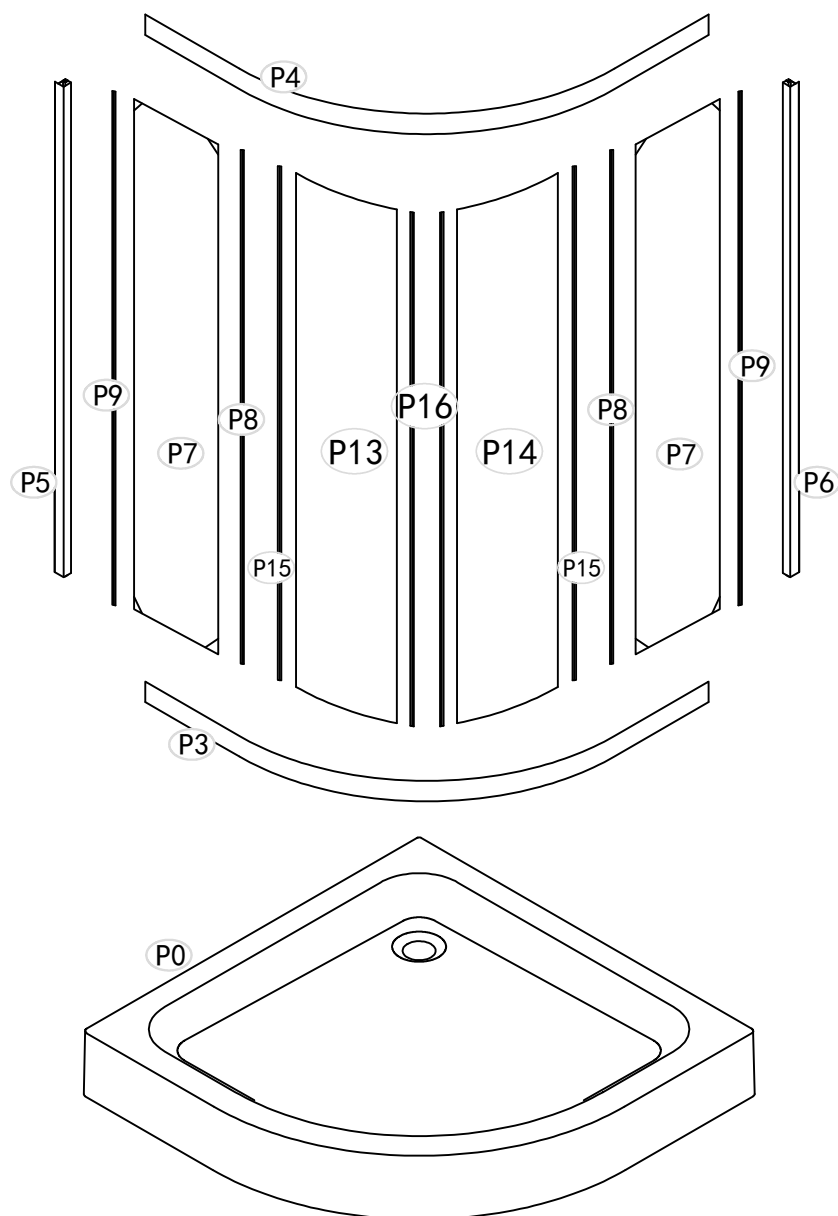

# MONTÁŽNÍ NÁVOD

---

Y8775 ALBA

Y8775A ALBA

Y8783 KINGA

Y8783A KINGA

---

## K O U P E L N Y

H1

X8

H2

4X10

X12

H3

4X20