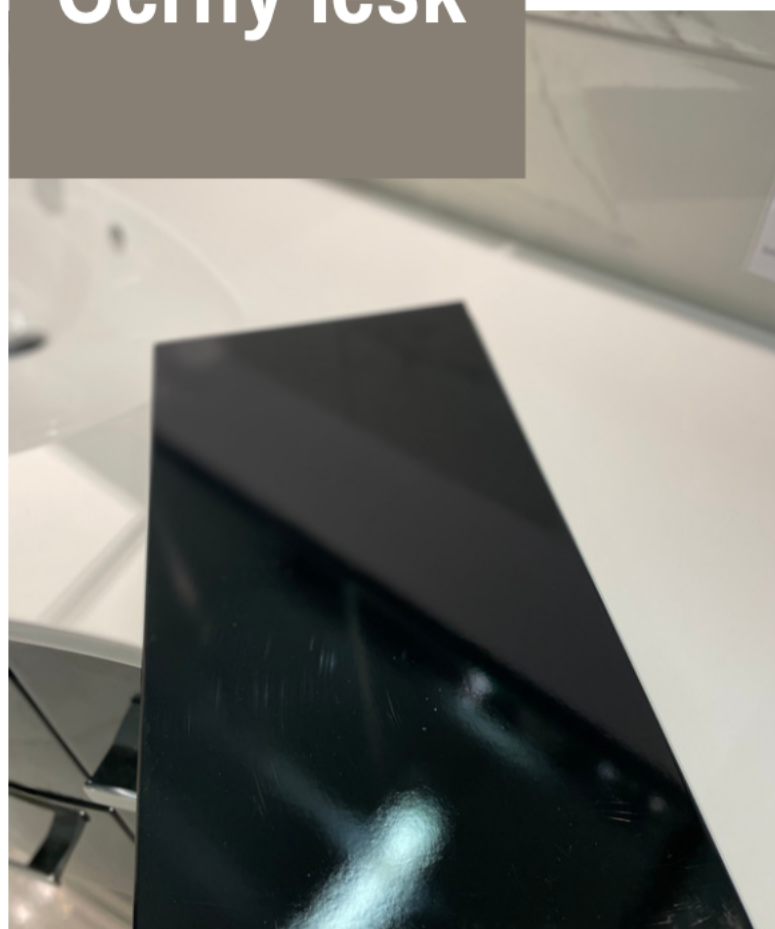

Bílý lesk

Černý lesk

Olive

Dark Melon