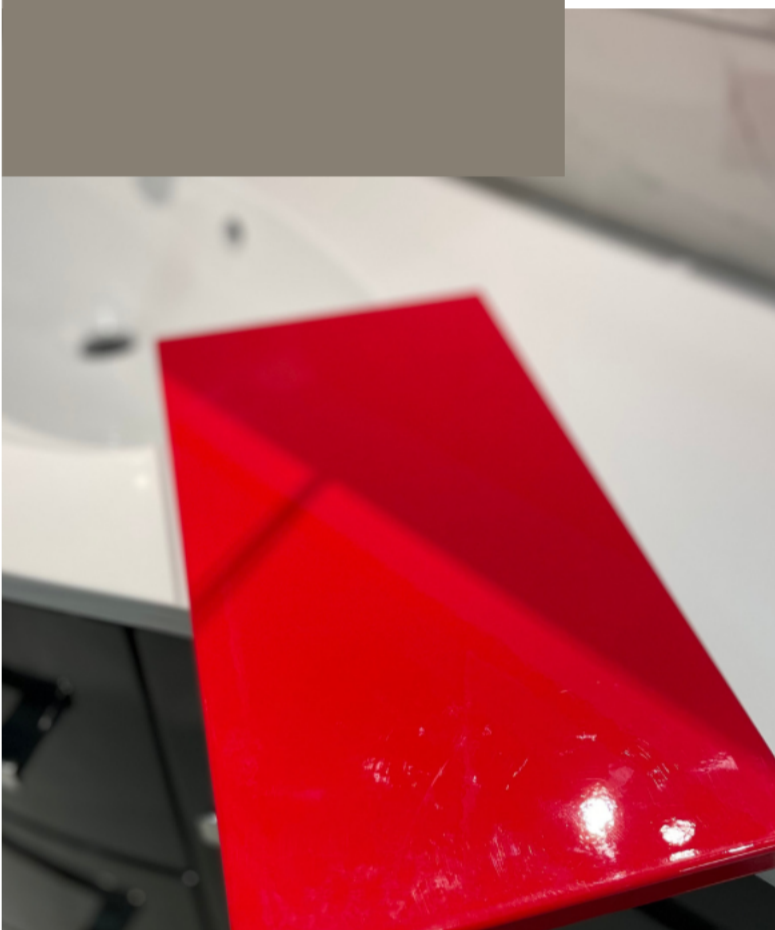

k vidění / showroom

Slovany 3051, Dvůr
Králové nad Labem 544 01

obchod@aplomo.cz

www.aplomo-koupelny.cz

Vanessa vzorník

Velmi oblíbená série koupelnového nábytku VANESSA je velmi bohatá pro množství barev, ve kterých je zhotovená. Nabízíme ji v barvách:

- bílý lesk
- černý lesk
- indigo blue
- dark melon
- olive
- červený lesk

Koupelny
s láskou.

Bílý lesk

Černý lesk

Olive

Dark Melon

Červený lesk

Indigo Blue