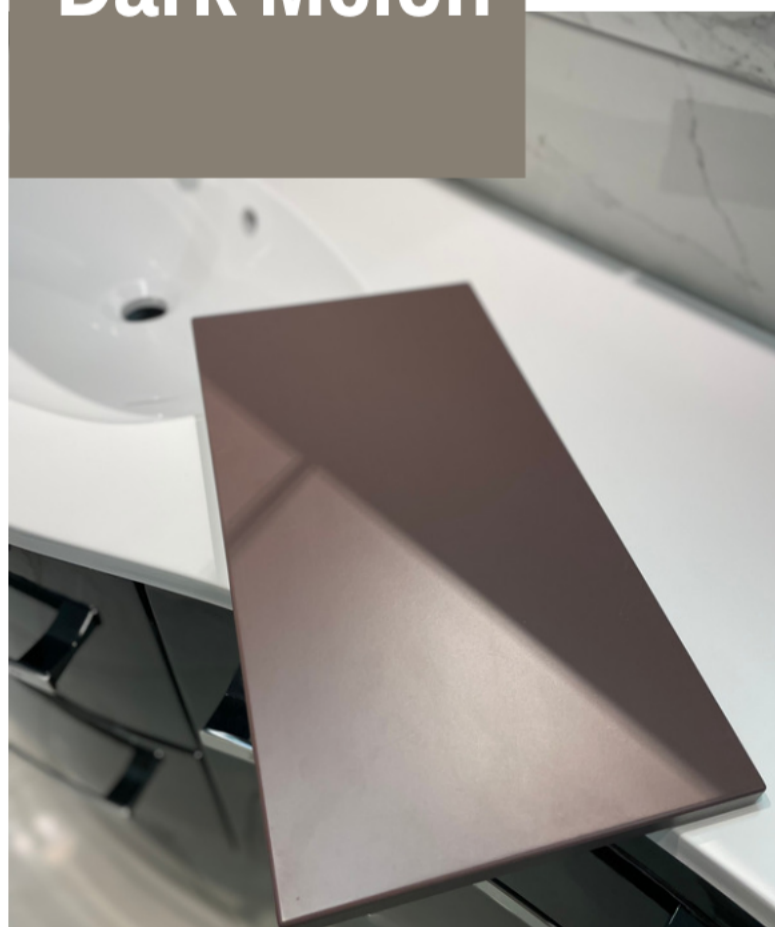

k vidění / showroom

Slovany 3051, Dvůr
Králové nad Labem 544 01

obchod@aplomo.cz

www.aplomo-koupelny.cz

Vanessa vzorník

Velmi oblíbená série koupelnového nábytku VANESSA je velmi bohatá pro množství barev, ve kterých je zhotovená. Nabízíme ji v barvách:

- bílý lesk
- černý lesk
- indigo blue
- dark melon
- olive
- červený lesk

Koupelny
s láskou.

Bílý lesk

Černý lesk

Olive

Dark Melon

Červený lesk

Indigo Blue