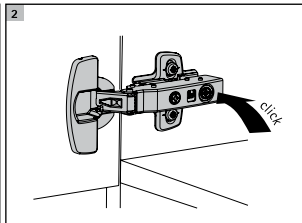

musí být instalováno v zóně ③

montáž

demontáž

2st. ● 8st.

15 min.

Ø10

Pz2

No	Dim.		Qty	Poz.	Vizual.	Dim.	Qty
1	1686	246	2	A		143	1
2	400	315	2				
3	366	270	1				
4	365	269	2	B		Φ35	4
5	366	100	2				
6	1694	374	1	C		250	2
7	840	398	1				
8	840	398	1				