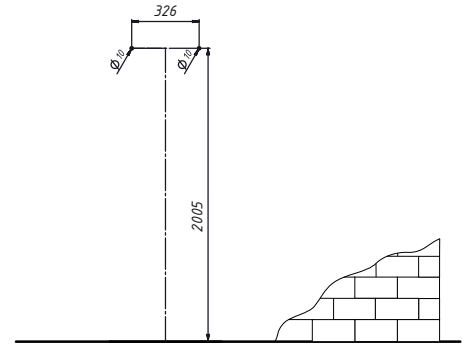

musí být instalováno v zóně ③

montáž

demontáž

2st. ● 8st.

15 min.

Ø10

Pz2

No	Dim.		Qty	Poz.	Vizual.	Dim.	Qty
1	1686	246	2	A		143	1
2	400	315	2				
3	366	270	1				
4	365	269	2	B		Φ35	4
5	366	100	2				
6	1694	374	1	C		250	2
7	840	398	1				
8	840	398	1				