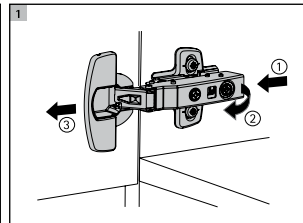

musí být instalováno v zóně ③

montáž

demontáž

2st. ● 8st.

15 min.

Ø10

Pz2

No	Dim.		Qty	Poz.	Vizual.	Dim.	Qty
1	1686	246	2	A		143	1
2	400	315	2				
3	366	270	1				
4	365	269	2	B		Φ35	4
5	366	100	2				
6	1694	374	1	C		250	2
7	840	398	1				
8	840	398	1				