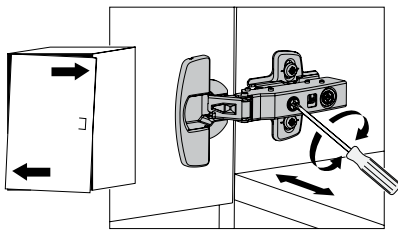

musí být instalováno v zóně ③

montáž

demontáž

2st. ● 8st.

15 min.

Ø10

Pz2

No	Dim.		Qty	Poz.	Vizual.	Dim.	Qty
1	1686	246	2	A		143	1
2	400	315	2				
3	366	270	1				
4	365	269	2	B		Φ35	4
5	366	100	2				
6	1694	374	1	C		250	2
7	840	398	1				
8	840	398	1				