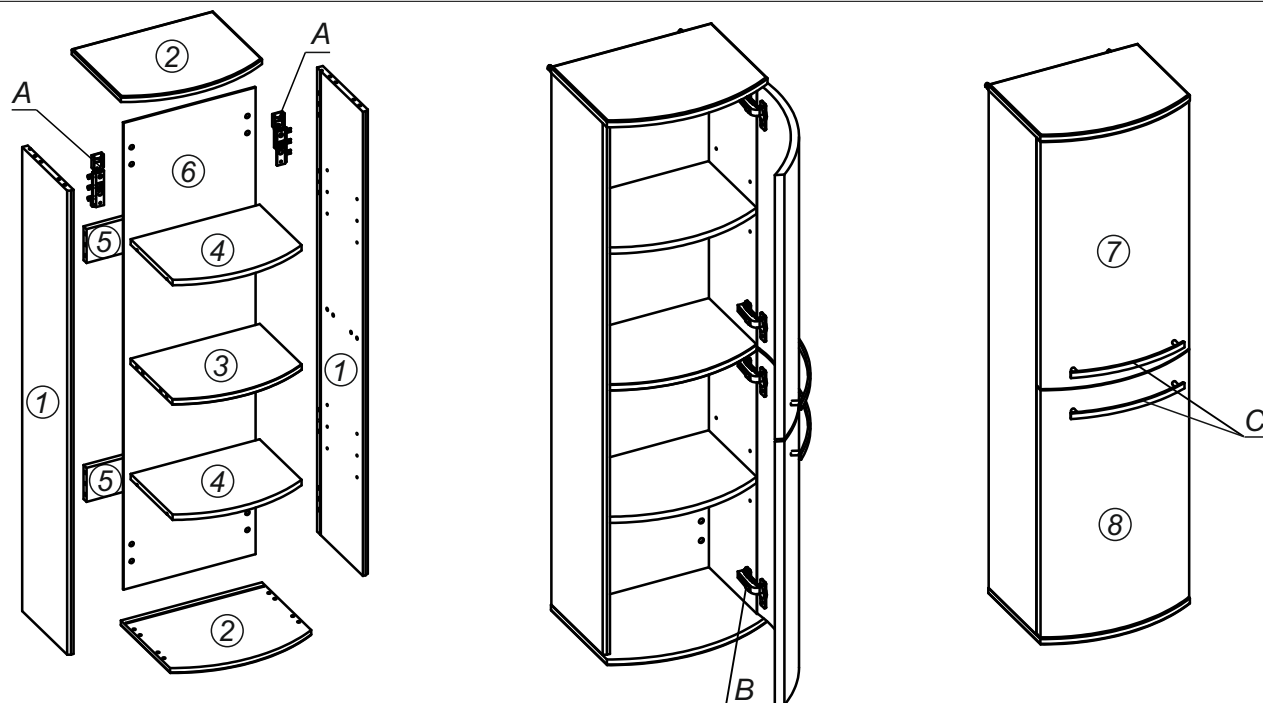

musí být instalováno v zóně ③

montáž

demontáž

2st. ● 8st.

15 min.

Ø10

Pz2

No	Dim.		Qty	Poz.	Vizual.	Dim.	Qty
1	1686	246	2	A		143	1
2	400	315	2				
3	366	270	1				
4	365	269	2	B		Φ35	4
5	366	100	2				
6	1694	374	1	C		250	2
7	840	398	1				
8	840	398	1				