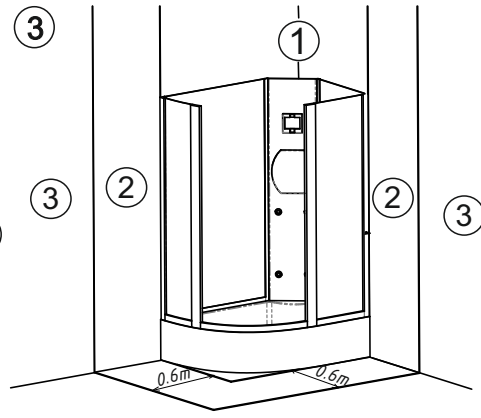

musí být instalováno v zóně ③

montáž

demontáž

2st. ● 8st.

15 min.

Ø10

Pz2

No	Dim.		Qty	Poz.	Vizual.	Dim.	Qty
1	1686	246	2	A		143	1
2	400	315	2				
3	366	270	1				
4	365	269	2	B		Φ35	4
5	366	100	2				
6	1694	374	1	C		250	2
7	840	398	1				
8	840	398	1				