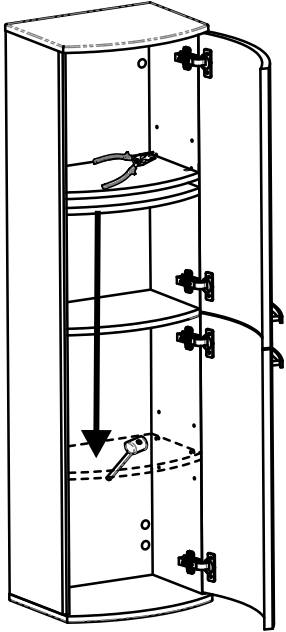

musí být instalováno v zóně ③

montáž

demontáž

2st. ● 8st.

15 min.

Ø10

Pz2

No	Dim.		Qty	Poz.	Vizual.	Dim.	Qty
1	1686	246	2	A		143	1
2	400	315	2				
3	366	270	1				
4	365	269	2	B		Φ35	4
5	366	100	2				
6	1694	374	1	C		250	2
7	840	398	1				
8	840	398	1				