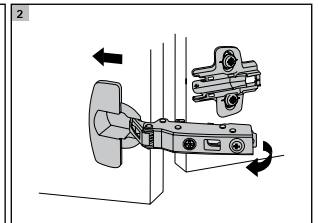

musí být instalováno v zóně ③

montáž

demontáž

2st. ● 8st.

15 min.

Ø10

Pz2

No	Dim.		Qty	Poz.	Vizual.	Dim.	Qty
1	1686	246	2	A		143	1
2	400	315	2				
3	366	270	1				
4	365	269	2	B		Φ35	4
5	366	100	2				
6	1694	374	1	C		250	2
7	840	398	1				
8	840	398	1				