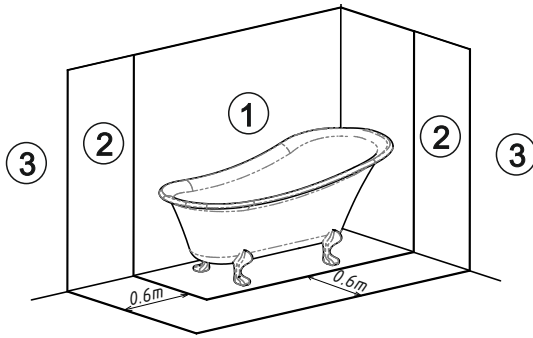

musí být instalováno v zóně ③

montáž

demontáž

2st. ● 8st.

15 min.

Ø10

Pz2

No	Dim.		Qty	Poz.	Vizual.	Dim.	Qty
1	1686	246	2	A		143	1
2	400	315	2				
3	366	270	1				
4	365	269	2	B		Φ35	4
5	366	100	2				
6	1694	374	1	C		250	2
7	840	398	1				
8	840	398	1				