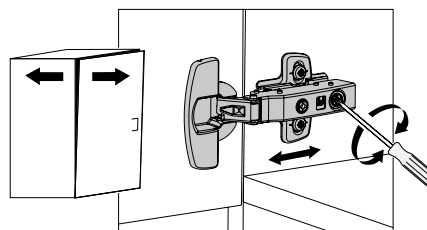

musí být instalováno v zóně ③

montáž

demontáž

2st. ● 8st.

15 min.

Ø10

Pz2

No	Dim.		Qty	Poz.	Vizual.	Dim.	Qty
1	1686	246	2	A		143	1
2	400	315	2				
3	366	270	1				
4	365	269	2	B		Φ35	4
5	366	100	2				
6	1694	374	1	C		250	2
7	840	398	1				
8	840	398	1				