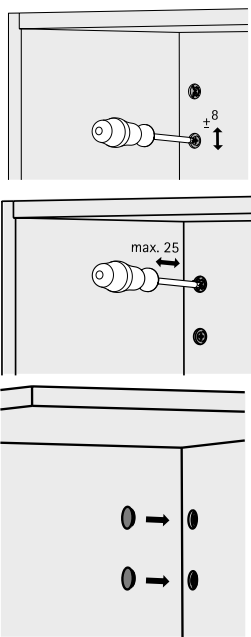

musí být instalováno v zóně ③

montáž

demontáž

2st. ● 8st.

15 min.

Ø10

Pz2

No	Dim.		Qty	Poz.	Vizual.	Dim.	Qty
1	1686	246	2	A		143	1
2	400	315	2				
3	366	270	1				
4	365	269	2	B		Φ35	4
5	366	100	2				
6	1694	374	1	C		250	2
7	840	398	1				
8	840	398	1				