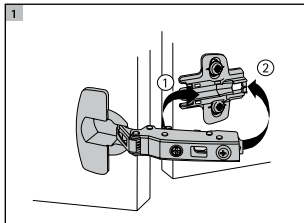

musí být instalováno v zóně ③

montáž

demontáž

2st. ● 8st.

15 min.

Ø10

Pz2

No	Dim.		Qty	Poz.	Vizual.	Dim.	Qty
1	1686	246	2	A		143	1
2	400	315	2				
3	366	270	1				
4	365	269	2	B		Φ35	4
5	366	100	2				
6	1694	374	1	C		250	2
7	840	398	1				
8	840	398	1				