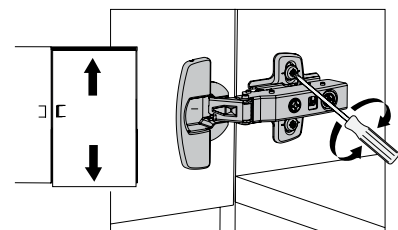

musí být instalováno v zóně ③

montáž

demontáž

2st. ● 8st.

15 min.

Ø10

Pz2

No	Dim.		Qty	Poz.	Vizual.	Dim.	Qty
1	1686	246	2	A		143	1
2	400	315	2				
3	366	270	1				
4	365	269	2	B		Φ35	4
5	366	100	2				
6	1694	374	1	C		250	2
7	840	398	1				
8	840	398	1				