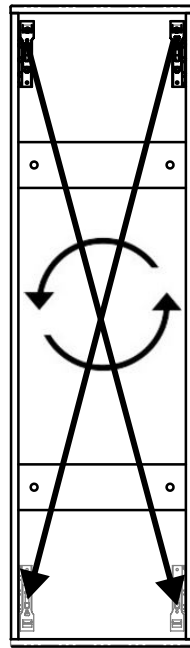

musí být instalováno v zóně ③

montáž

demontáž

2st. ● 8st.

15 min.

Ø10

Pz2

No	Dim.		Qty	Poz.	Vizual.	Dim.	Qty
1	1686	246	2	A		143	1
2	400	315	2				
3	366	270	1				
4	365	269	2	B		Φ35	4
5	366	100	2				
6	1694	374	1	C		250	2
7	840	398	1				
8	840	398	1				